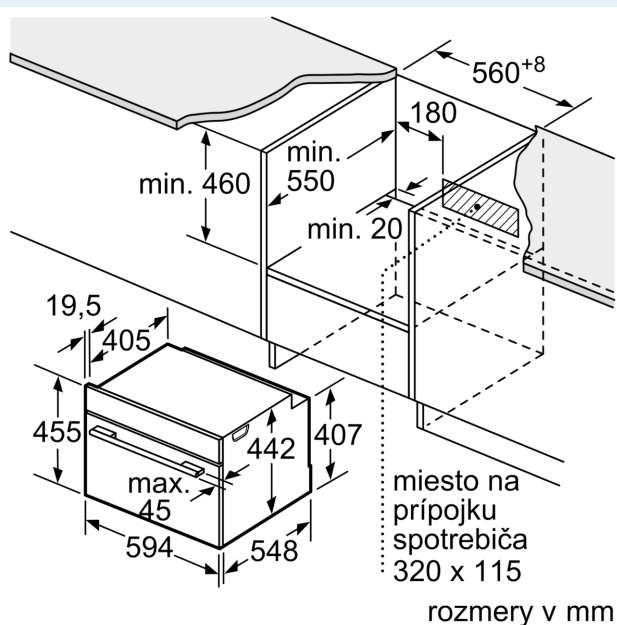

Výbava

Technické údaje

typ zástrčky: Gardy zástrčka s uzemnením
 frekvencia: 50; 60 Hz
 Nominálne napätie: 220-240 V
 Prúd: 10 A
 príkon: 1750 W
 EAN: 4242003833254
 Dĺžka prívodného kábla: 150.0 cm
 Váha: 22.5 kg
 materiál dverí: sklo
 materiál ovládacieho panelu: Stainless steel
 rozmery zabaleného spotrebiča: 540 x 650 x 700 mm
 Rozmery výrobku: 455 x 594 x 548 mm
 Požadovaná veľkosť otvoru na inštaláciu (v x š x h): 450-455 x 560-568 x 550 mm
 Typ inštalácie: zabudovateľné
 Dodávané príslušenstvo: 1 x Zásobník pary, dierovaný, veľkosť L, 1 x Zásobník pary, nedierovaný, veľkosť L, 1 x Umývacia špongia

Príslušenstvo

- Zásobník pary, dierovaný, veľkosť L, Zásobník pary, nedierovaný, veľkosť L, umývacia špongia

Bezpečnosť a životné prostredie

- max. teplota prednej strany dvierok 40°C (merané uprostred skla pri nastavení rúry na horný / spodný ohrev 180 ° C po hodine prevádzky)
- detská poistka
- bezpečnostné vypínanie rúry tlačidlo štart/stop spínač kontaktu dverí

Technické informácie

- dĺžka napájacieho kábla: 150 cm
- napätie: 220 - 240 V
- celkový príkon elektro: 1.75 kW

Rozmery a technické informácie

- rozmery spotrebica (V x Š x H): 455 mm x 594 mm x 548 mm
- rozmery niky (V x Š x H): 450 mm - 455 mm x 560 mm - 568 mm x 550 mm
- "Rozmery potrebné pre zabudovanie nájdete v inštalačných materiáloch."

Rozmerové výkresy

zabudovanie s varným panelom

Rozmerové výkresy

Pokiaľ je kompaktný spotrebič zabudovaný pod varným panelom, musí byť dodržaná nasledujúca hrúbka pracovnej dosky (príp. vrátane nosnej konštrukcie).