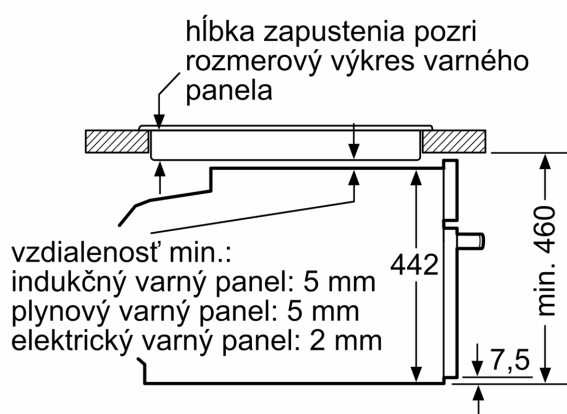

zabudovanie s varným panelom