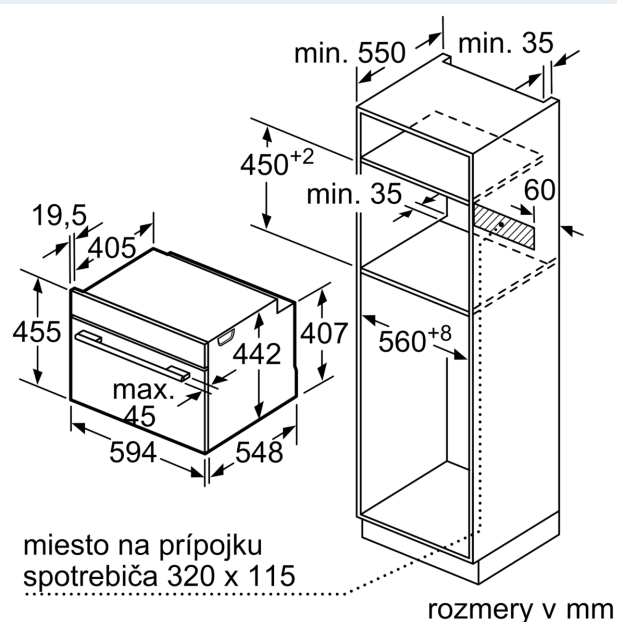

iQ700, Zabudovateľná parná rúra, 60 x 45 cm, antikoro CD634GAS0

Rozmerové výkresy