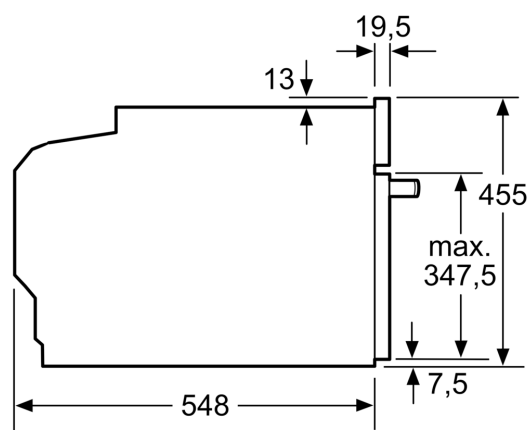

iQ700, Zabudovateľná parná rúra, 60 x 45 cm, antikoro CD634GAS0

Rozmerové výkresy