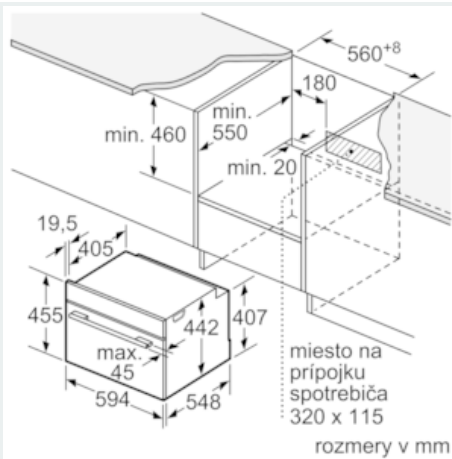

iQ700, Kompaktná zabudovateľná rúra, antikoro CB635GBS1

Rozmerové výkresy