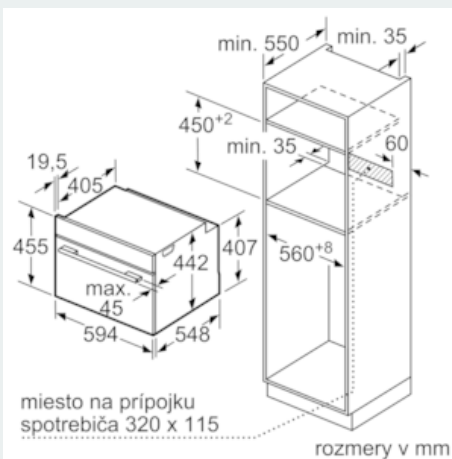

iQ700, Kompaktná zabudovateľná rúra, antikoro CB635GBS1

Rozmerové výkresy