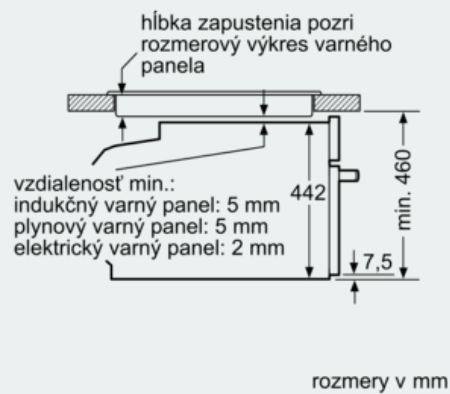

zabudovanie s varným panelom

Pokiaľ je kompaktný spotrebič zabudovaný pod varným panelom, musí byť dodržaná nasledujúca hrúbka pracovnej dosky (príp. vrátane nosnej konštrukcie).

Typ varného panela	min. hrúbka pracovnej dosky	
	nasadený	v rovine
indukčný varný panel	42 mm	43 mm
celoplošný indukčný varný panel	52 mm	53 mm
plynový varný panel	32 mm	43 mm
elektrický varný panel	32 mm	35 mm