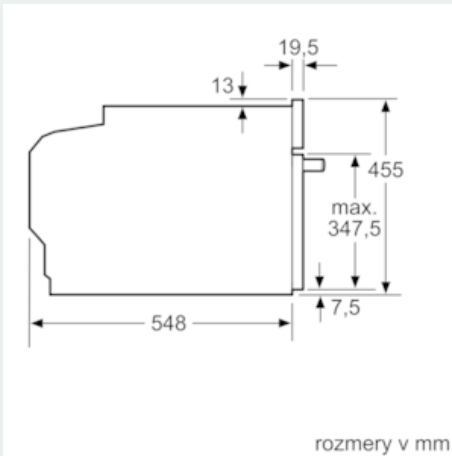

iQ700, Kompaktná zabudovateľná rúra, antikoro CB635GBS1

Rozmerové výkresy