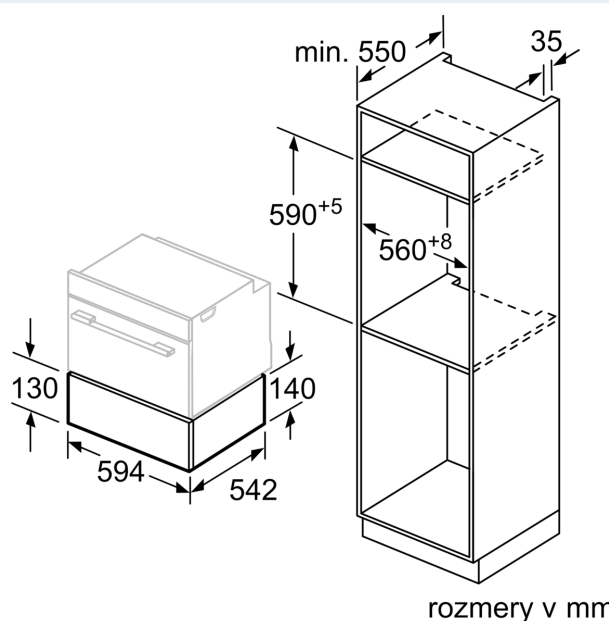

Nad ohrievaciu zásuvku môžu byť
zabudované kompaktné rúry na pečenie
s výškou 455 mm.
Medzidno nie je potrebné.

rozмеры v mm