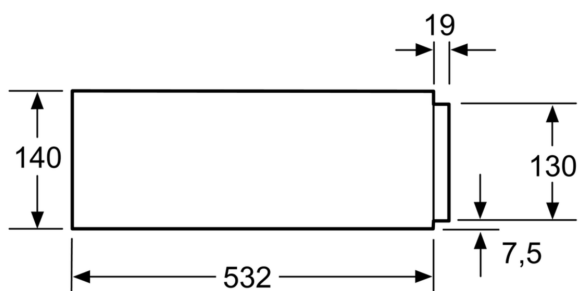

- spínač kontaktu dverí

Technické informácie

- dĺžka napájacieho kábla: 150 cm
- celkový príkon elektro: 0.32 kW
- napätie: 220 - 240 V

Rozmery a technické informácie

- rozmery spotrebica (V x Š x H): 140 mm x 595 mm x 542 mm
- "Rozmery potrebné pre zabudovanie nájdete v inštalačných materiáloch."

**iQ700, Zabudovateľná vákuovacia
zásuvka, 60 x 14 cm, čierna
BV910E1B1**

Rozmerové výkresy

Nad ohrievaciu zásuvku môžu byť
zabudované kompaktné rúry na pečenie
s výškou 455 mm.
Medzidno nie je potrebné.

rozмеры v mm

rozмеры v mm