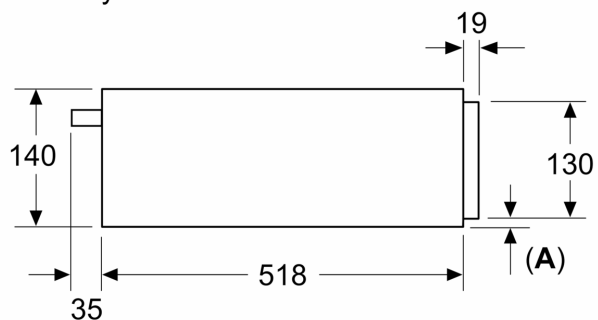

Výbava

Technické údaje

Typ inštalácie: zabudovateľné
 Kapacita (v počte tanierov): 12
 objem: šálky na espresso:64
 Rozmery výrobku: 140 x 594 x 518 mm
 rozmery zabaleného spotrebiča: 260 x 650 x 700 mm
 Požadovaná veľkosť otvoru na inštaláciu (v x š x h): 140 x 560 x 550 mm
 EAN:4242003910276
 Prúd: 10 A
 Nominálne napätie: 220-240 V
 frekvencia: 50; 60 Hz
 typ zástrčky: Gardy zástrčka s uzemnením

Technické informácie

- celkový príkon elektro: 0.82 kW
- napätie: 220 - 240 V

Rozmery a technické informácie

- rozmery spotrebica (V x Š x H): 140 mm x 594 mm x 518 mm
- rozmery niky (V x Š x H): 140 mm x 560 mm - 568 mm x 550 mm
- v prípade inštalácie pod pracovnú dosku je potrebné montážne príslušenstvo náhradný diel č. 9001698838.
- "Rozmery potrebné pre zabudovanie nájdete v inštalačných materiáloch."

iQ700, Zabudovateľná ohrevná zásuvka, 60 x 14 cm, čierna BI910C1B1

Rozmerové výkresy

Rozmery v mm

A: 7,5 mm

Kompaktnú rúru na pečenie s výškou 455 mm je možné zabudovať bez medzidna nad ohrievaciu zásuvku

Rozmery v mm