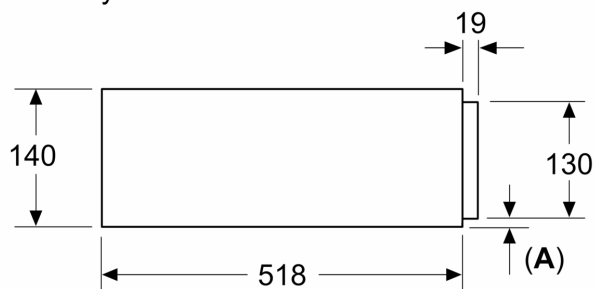

##### Rozmery a technické informácie

- rozmery spotrebica (V x Š x H): 140 mm x 594 mm x 518 mm
- rozmery niky (V x Š x H): 140 mm x 560 mm - 568 mm x 550 mm
- v prípade inštalácie pod pracovnú dosku je potrebné montážne príslušenstvo náhradný diel č. 9001698838.
- "Rozmery potrebné pre zabudovanie nájdete v inštalačných materiáloch."

**iQ700, Zabudovateľná zásuvka na príslušenstvo, 60 x 14 cm, čierna BI710E1B1**

Rozmerové výkresy

Rozmery v mm

Rozmery v mm

**A: 7,5 mm**

Kompaktnú rúru na pečenie s výškou 455 mm je možné zabudovať bez medzidna nad ohrievaciu zásuvku