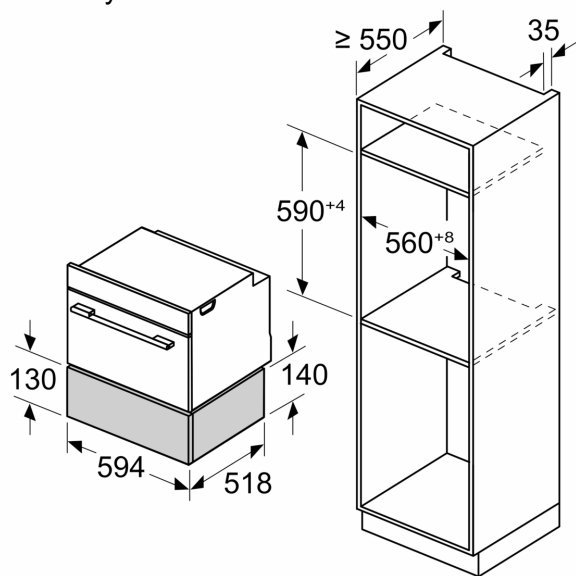

#### Technické údaje

Typ inštalácie: ..... zabudovateľné  
Kapacita (v počte tanierov): ..... 14  
objem: šálky na espresso: ..... 64  
Rozmery výrobku: ..... 140 x 594 x 518 mm  
rozmery zabaleného spotrebiča: ..... 260 x 650 x 700 mm  
Požadovaná veľkosť otvoru na inštaláciu (v x š x h): 140 x 560 x 550 mm  
EAN: ..... 4242003900383

##### Rozmery a technické informácie

- rozmery spotrebica (V x Š x H): 140 mm x 594 mm x 518 mm
- rozmery niky (V x Š x H): 140 mm x 560 mm - 568 mm x 550 mm
- v prípade inštalácie pod pracovnú dosku je potrebné montážne príslušenstvo náhradný diel č. 9001698838.
- "Rozmery potrebné pre zabudovanie nájdete v inštalačných materiáloch."

**iQ700, Zabudovateľná zásuvka na príslušenstvo, 60 x 14 cm, čierna BI710E1B1**

Rozmerové výkresy

Rozmery v mm

Rozmery v mm

**A: 7,5 mm**

Kompaktnú rúru na pečenie s výškou 455 mm je možné zabudovať bez medzidna nad ohrievaciu zásuvku