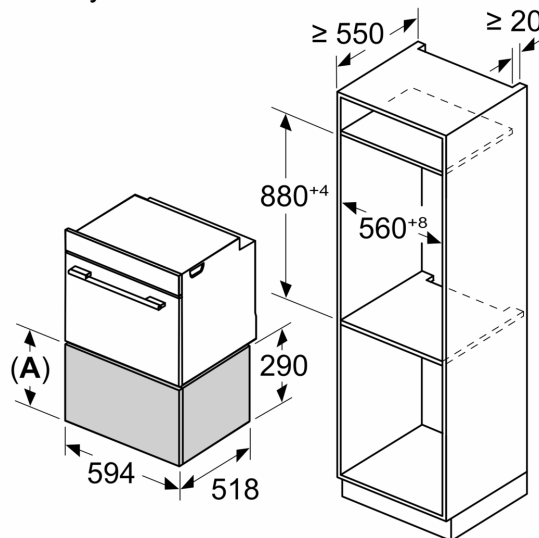

Výbava

Technické údaje

Typ inštalácie: zabudovateľné
 Kapacita (v počte tanierov): 40
 objem: šálky na espresso: 192
 Rozmery výrobku: 290 x 594 x 518 mm
 rozmery zabaleného spotrebiča: 400 x 650 x 700 mm
 Požadovaná veľkosť otvoru na inštaláciu (v x š x h): 290 x 560 x 550 mm
 EAN: 4242003900369
 Prúd: 10 A
 Nominálne napätie: 220-240 V
 frekvencia: 50; 60 Hz
 typ zástrčky: Gardy zástrčka s uzemnením

Technické informácie

- dĺžka napájacieho kábla: 175 cm
- celkový príkon elektro: 0.82 kW
- napätie: 220 - 240 V

Rozmery a technické informácie

- rozmery spotrebica (V x Š x H): 290 mm x 594 mm x 518 mm
- rozmery niky (V x Š x H): 290 mm x 560 mm - 568 mm x 550 mm
- v prípade inštalácie pod pracovnú dosku je potrebné montážne príslušenstvo náhradný diel č. 9001698838.
- "Rozmery potrebné pre zabudovanie nájdete v inštalačných materiáloch."

iQ700, Zabudovateľná ohrevná zásuvka, 60 x 29 cm, čierna BI710D1B1

Rozmerové výkresy

Rozmery v mm

A: 287,5 mm

Rúru na pečenie s výškou 595 mm je možné zabudovať bez medzidna nad ohrievaciu zásuvku

Rozmery v mm

A: 287,5 mm