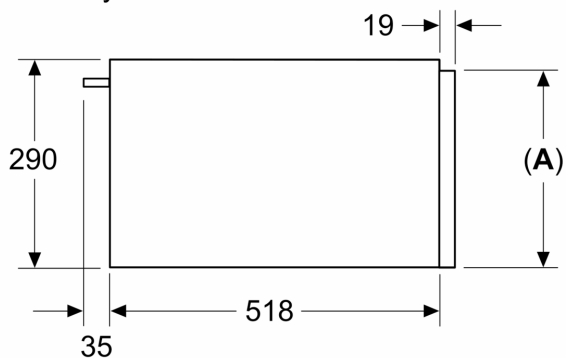

Výbava

Technické údaje

Typ inštalácie: zabudovateľné
 Kapacita (v počte tanierov): 40
 objem: šálky na espresso: 192
 Rozmery výrobku: 290 x 594 x 518 mm
 rozmery zabaleného spotrebiča: 400 x 650 x 700 mm
 Požadovaná veľkosť otvoru na inštaláciu (v x š x h): 290 x 560 x 550 mm
 EAN: 4242003900369
 Prúd: 10 A
 Nominálne napätie: 220-240 V
 frekvencia: 50; 60 Hz
 typ zástrčky: Gardy zástrčka s uzemnením

Technické informácie

- dĺžka napájacieho kábla: 175 cm
- celkový príkon elektro: 0.82 kW
- napätie: 220 - 240 V

Rozmery a technické informácie

- rozmery spotrebica (V x Š x H): 290 mm x 594 mm x 518 mm
- rozmery niky (V x Š x H): 290 mm x 560 mm - 568 mm x 550 mm
- v prípade inštalácie pod pracovnú dosku je potrebné montážne príslušenstvo náhradný diel č. 9001698838.
- "Rozmery potrebné pre zabudovanie nájdete v inštalačných materiáloch."

iQ700, Zabudovateľná ohrevná zásuvka, 60 x 29 cm, čierna BI710D1B1

Rozmerové výkresy

Rozmery v mm

A: 287,5 mm

Rúru na pečenie s výškou 595 mm je možné zabudovať bez medzidna nad ohrievaciu zásuvku

Rozmery v mm

A: 287,5 mm