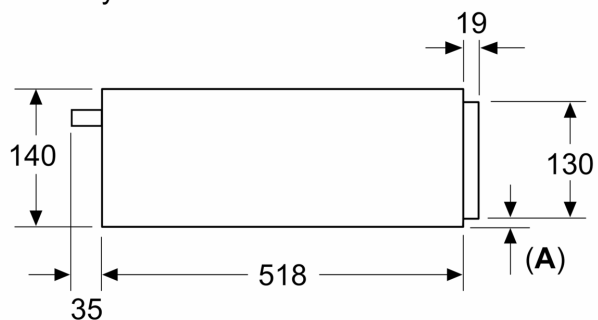

Výbava

Technické údaje

Typ inštalácie: zabudovateľné
Kapacita (v počte tanierov): 12
objem: šálky na espresso: 64
Rozmery výrobku: 140 x 594 x 518 mm
rozmery zabaleného spotrebiča: 260 x 650 x 700 mm
Požadovaná veľkosť otvoru na inštaláciu (v x š x h): 140 x 560 x 550 mm
EAN: 4242003900123
Prúd: 10 A
Nominálne napätie: 220-240 V
frekvencia: 50; 60 Hz
typ zástrčky: Gardy zástrčka s uzemnením

Technické informácie

- dĺžka napájacieho kábla: 175 cm
- celkový príkon elektro: 0.82 kW
- napätie: 220 - 240 V

Rozmery a technické informácie

- rozmery spotrebica (V x Š x H): 140 mm x 594 mm x 518 mm
- rozmery niky (V x Š x H): 140 mm x 560 mm - 568 mm x 550 mm
- v prípade inštalácie pod pracovnú dosku je potrebné montážne príslušenstvo náhradný diel č. 9001698838.
- "Rozmery potrebné pre zabudovanie nájdete v inštalačných materiáloch."

iQ700, Zabudovateľná ohrevná zásuvka, 60 x 14 cm, čierna BI710C1B1

Rozmerové výkresy

Rozmery v mm

A: 7,5 mm

Kompaktnú rúru na pečenie s výškou 455 mm je možné zabudovať bez medzidna nad ohrievaciu zásuvku

Rozmery v mm