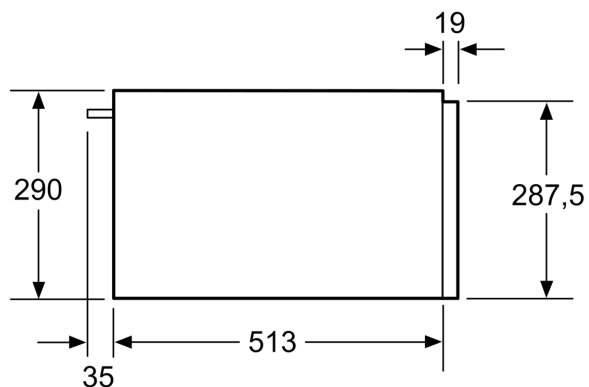

#### Technické údaje

Typ inštalácie: ..... zabudovateľné  
Kapacita (v počte tanierov): ..... 40  
objem: šálky na espresso: ..... 192  
Rozmery výrobku: ..... 290 x 594 x 548 mm  
rozмеры zabaleného spotrebiča: ..... 350 x 650 x 660 mm  
Požadovaná veľkosť otvoru na inštaláciu (v x š x h): 290 x 560 x 550 mm  
EAN: ..... 4242003676615  
Prúd: ..... 10 A  
Nominálne napätie: ..... 220-240 V  
frekvencia: ..... 60; 50 Hz  
typ zástrčky: ..... Gardy zástrčka s uzemnením

#### Rozmery a technické informácie

- rozmery spotrebica (V x Š x H): 290 mm x 594 mm x 548 mm
- rozmery niky (V x Š x H): 290 mm x 560 mm - 568 mm x 550 mm
- "Rozmery potrebné pre zabudovanie nájdete v inštalačných materiáloch."

**iQ700, Zabudovateľná ohrevná zásuvka, 60 x 29 cm, čierna BI630DNS1**

Rozmerové výkresy

Nad ohrievaciu zásuvku môžu byť zabudované rúry na pečenie s výškou 595 mm. Medzidno nie je potrebné.