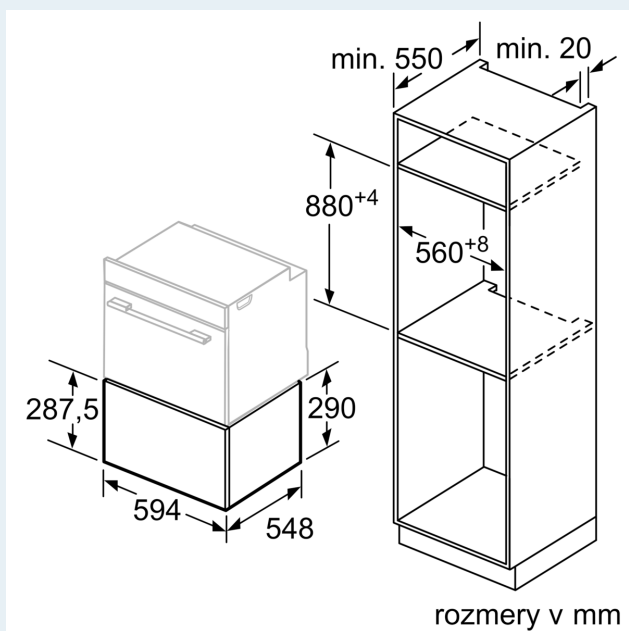

#### Technické údaje

Typ inštalácie: ..... zabudovateľné  
Kapacita (v počte tanierov): ..... 40  
objem: šálky na espresso: ..... 192  
Rozmery výrobku: ..... 290 x 594 x 548 mm  
rozмеры zabaleného spotrebiča: ..... 350 x 650 x 660 mm  
Požadovaná veľkosť otvoru na inštaláciu (v x š x h): 290 x 560 x 550 mm  
EAN: ..... 4242003676615  
Prúd: ..... 10 A  
Nominálne napätie: ..... 220-240 V  
frekvencia: ..... 60; 50 Hz  
typ zástrčky: ..... Gardy zástrčka s uzemnením

#### Rozmery a technické informácie

- rozmery spotrebica (V x Š x H): 290 mm x 594 mm x 548 mm
- rozmery niky (V x Š x H): 290 mm x 560 mm - 568 mm x 550 mm
- "Rozmery potrebné pre zabudovanie nájdete v inštalačných materiáloch."

**iQ700, Zabudovateľná ohrevná zásuvka, 60 x 29 cm, čierna BI630DNS1**

Rozmerové výkresy

Nad ohrievaciu zásuvku môžu byť zabudované rúry na pečenie s výškou 595 mm. Medzidno nie je potrebné.