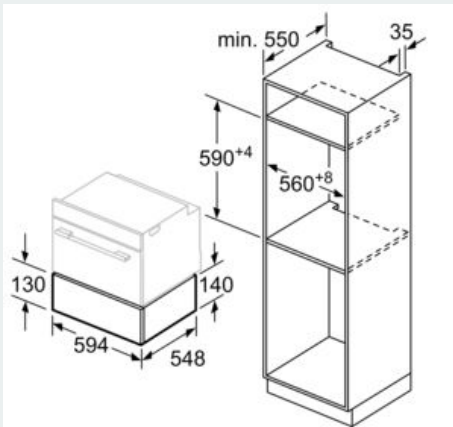

Výbava

Technické údaje

Konštrukcia : Zabudovateľné
farba/materiál prednej steny : biela
objem: tanier priemer: 28 cm) : 12
objem: šálky na espresso : 64
rozmery zabaleného spotrebiča : 210 x 660 x 660 mm
Rozmery niky : 140 x 560 x 550 mm
EAN : 4242003676608
príkion : 810 W
istenie : 10 A
napätie : 220-240 V
frekvencia : 60; 50 Hz
typ zástrčky : Gardy zástrčka s uzemnením

Komfort

- naplnenie max. 25 kg
- maximálna náplň: 64 KS alebo 12 KS

Technické informácie

- dĺžka sieťového kábla: 150 cm
- rozmery spotrebica (V x Š x H): 140 mm x 594 mm x 548 mm
- rozmery niky (V x Š x H): 140 mm x 560 mm - 568 mm x 550 mm
-

iQ700, Zabudovateľná ohrevná
zásuvka, 60 x 14 cm, biela
BI630CNW1

Rozmerové výkresy

Nad ohrievaciu zásuvku môžu byť
zabudované kompaktné rúry na
pečenie s výškou 455 mm.
Medzidno nie je potrebné.

rozmery v mm

rozmery v mm