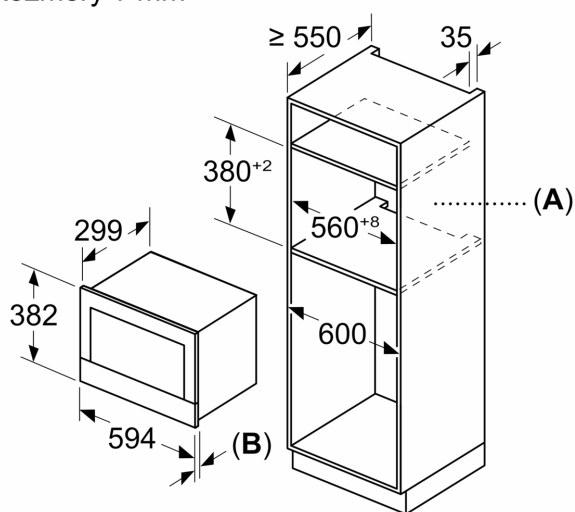

#### Rozmery a technické informácie

- rozmery spotrebiča (V x Š x H): 382 mm x 594 mm x 318 mm
- rozmery niky (V x Š x H): 362 mm - 382 mm x 560 mm - 568 mm x 300 mm
- "Rozmery potrebné pre zabudovanie nájdete v inštalačných materiáloch."

### Rozmerové výkresy

Rozmery v mm

**A:** Zadná stena voľná  
**B:** 19,5 mm

Rozmery v mm

**A:** Zadná stena voľná  
**B:** 19,5 mm

rozmery v mm

**A:** presah hore:  
 výklenok 362: 6 mm  
 výklenok 365: 3 mm  
**B:** presah dole: 14 mm