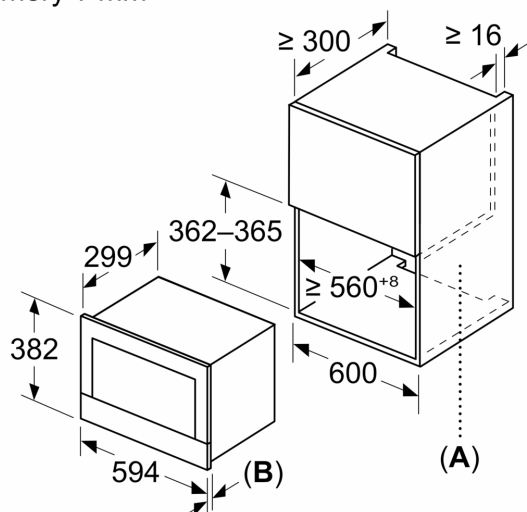

iQ700, Zabudovateľná mikrovlnná rúra, čierna BF922R1B1

Rozmerové výkresy

Rozmery v mm

A: Zadná stena voľná
B: 19,5 mm

Rozmery v mm