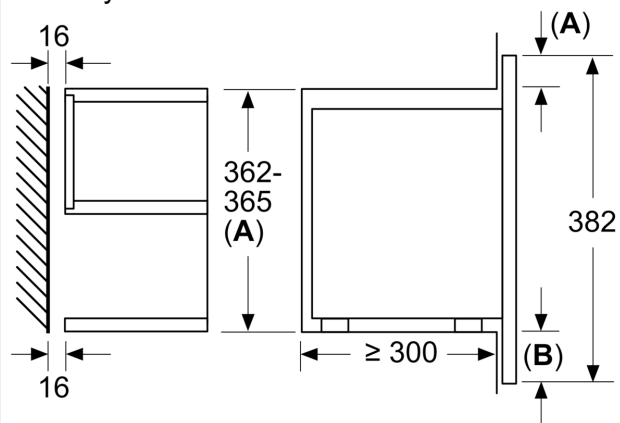

#### Rozmery a technické informácie

- rozmery spotrebiča (V x Š x H): 382 mm x 594 mm x 318 mm
- rozmery niky (V x Š x H): 362 mm - 382 mm x 560 mm - 568 mm x 300 mm
- "Rozmery potrebné pre zabudovanie nájdete v inštalačných materiáloch."

### Rozmerové výkresy

Rozmery v mm

**A:** Zadná stena voľná  
**B:** 19,5 mm

Rozmery v mm

**A:** Zadná stena voľná  
**B:** 19,5 mm

rozmery v mm

**A:** presah hore:  
 výklenok 362: 6 mm  
 výklenok 365: 3 mm  
**B:** presah dole: 14 mm