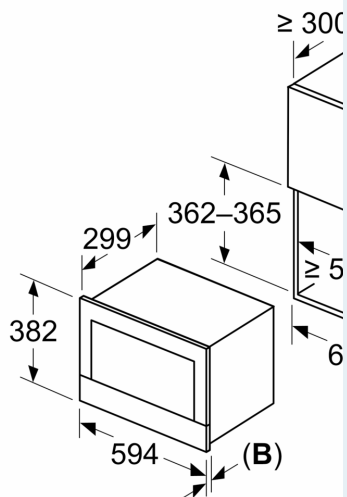

Bezpečnosť a životné prostredie

- tlačidlo štart/stop
- spínač kontaktu dverí
- chladiaci ventilátor

Technické informácie

- dĺžka napájacieho kábla: 175 cm
- celkový príkon elektro: 1.22 kW
- napätie: 220 - 240 V
- zabudovateľný spotrebič do skrinky v šírke 60 cm s hĺbkou min. 30 cm, pre zabudovanie do vysokej skrinky

Rozmery a technické informácie

- rozmery spotrebiča (V x Š x H): 382 mm x 594 mm x 318 mm
- rozmery niky (V x Š x H): 362 mm - 382 mm x 560 mm - 568 mm x 300 mm
- "Rozmery potrebné pre zabudovanie nájdete v inštalačných materiáloch."

iQ700, Zabudovateľná
mikrovlnná rúra, čierna
BF922L1B1

Rozmerové výkresy

Rozmery v mm

A: Zadná stena voľná
B: 19,5 mm

Rozmery v mm

A: Zadná stena voľná
B: 19,5 mm

rozmetry v mm

A: presah hore:
výklenok 362: 6 mm
výklenok 365: 3 mm
B: presah dole: 14 mm