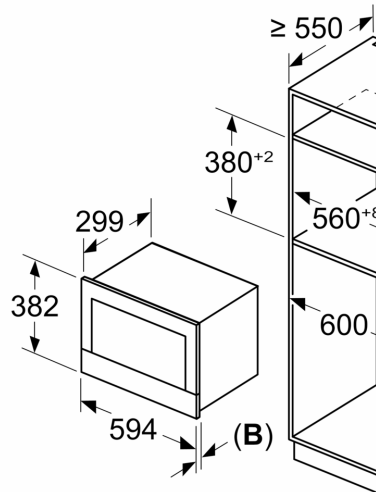

Rozmery a technické informácie

- rozmery spotrebiča (V x Š x H): 382 mm x 594 mm x 318 mm
- rozmery niky (V x Š x H): 362 mm - 382 mm x 560 mm - 568 mm x 300 mm
- "Rozmery potrebné pre zabudovanie nájdete v inštalačných materiáloch."

iQ700, Zabudovateľná
mikrovlnná rúra, čierna
BF922L1B1

Rozmerové výkresy

Rozmery v mm

A: Zadná stena voľná
B: 19,5 mm

Rozmery v mm

A: Zadná stena voľná
B: 19,5 mm

rozmetry v mm

A: presah hore:
výklenok 362: 6 mm
výklenok 365: 3 mm
B: presah dole: 14 mm