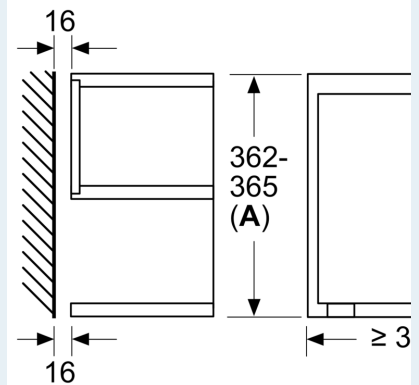

Rozmery a technické informácie

- rozmery spotrebiča (V x Š x H): 382 mm x 594 mm x 318 mm
- rozmery niky (V x Š x H): 362 mm - 382 mm x 560 mm - 568 mm x 300 mm
- "Rozmery potrebné pre zabudovanie nájdete v inštalačných materiáloch."

iQ700, Zabudovateľná
mikrovlnná rúra, čierna
BF922L1B1

Rozmerové výkresy

Rozmery v mm

A: Zadná stena voľná
B: 19,5 mm

Rozmery v mm

A: Zadná stena voľná
B: 19,5 mm

rozmetry v mm

A: presah hore:
výklenok 362: 6 mm
výklenok 365: 3 mm
B: presah dole: 14 mm