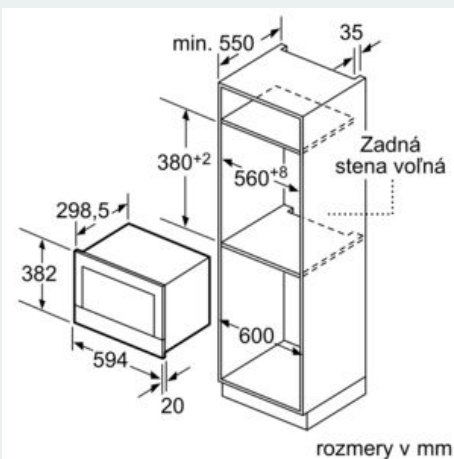

Výbava

Technické údaje

druh mikrovlnnej rúry : len mikrovlnný ohrev
 ovládanie : elektronicky
 farba/materiál prednej steny : Čierna
 rozmery spotrebiča : 382 x 594 x 318 mm
 rozmery varného priestoru : 220 x 350 x 270 mm
 Dĺžka prívodného kábla : 150,0 cm
 Hmotnosť netto : 16,6 kg
 hmotnosť brutto : 18,8 kg
 EAN : 4242003788301
 Max. príkon mikrovlnného ohrevu : 900 W
 príkon : 1220 W
 istenie : 10 A
 napätie : 220-240 V
 frekvencia : 60; 50 Hz
 typ zástrčky : Gardy zástrčka s uzemnením
 rozmery varného priestoru : 220 x 350 x 270 mm

Rozmery a technické informácie

- rozmery spotrebica (V x Š x H): 382 mm x 594 mm x 318 mm
- rozmery niky (V x Š x H): 362 mm - 382 mm x 560 mm - 568 mm x 300 mm
- "Rozmery potrebné pre zabudovanie nájdete v inšalačných materiáloch."

iQ700, Zabudovateľná mikrovlnná rúra, Čierna BF834RGB1

studioLine

Rozmerové výkresy

rozmery v mm

A: Zadná stena voľná

rozmery v mm

A: presah hore:
výklenok 362: 6 mm
výklenok 365: 3 mm
B: presah dole: 14 mm

rozmery v mm