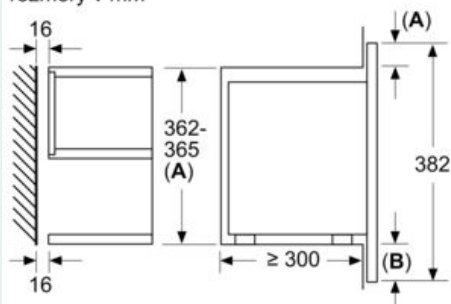

Rozmery a technické informácie

- rozmery spotrebica (V x Š x H): 382 mm x 594 mm x 318 mm
- rozmery niky (V x Š x H): 362 mm - 382 mm x 560 mm - 568 mm x 300 mm
- "Rozmery potrebné pre zabudovanie nájdete v inšalačných materiáloch."

iQ700, Zabudovateľná mikrovlnná rúra, Čierna BF834RGB1

studioLine

Rozmerové výkresy

rozmery v mm

A: Zadná stena voľná

rozmery v mm

A: presah hore:
výklenok 362: 6 mm
výklenok 365: 3 mm
B: presah dole: 14 mm

rozmery v mm