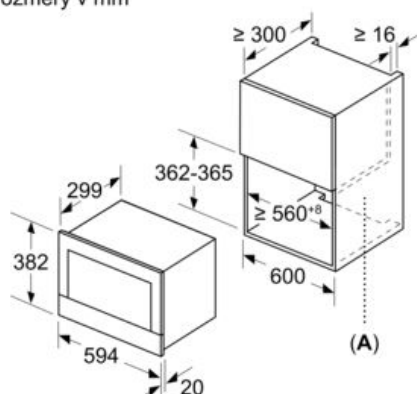

Bezpečnosť a životné prostredie

- tlačidlo štart/stop
- spínač kontaktu dverí
- chladiaci ventilátor

Technické informácie

- dĺžka napájacieho kábla: 150 cm
- celkový príkon elektro: 1.22 kW
- napätie: 220 - 240 V
- zabudovateľný spotrebič do skrinky v šírke 60 cm s hĺbkou min. 30 cm, pre zabudovanie do vysokej skrinky

Rozmery a technické informácie

- rozmery spotrebica (V x Š x H): 382 mm x 594 mm x 318 mm
- rozmery niky (V x Š x H): 362 mm - 382 mm x 560 mm - 568 mm x 300 mm
- "Rozmery potrebné pre zabudovanie nájdete v inšalačných materiáloch."

iQ700, Zabudovateľná mikrovlnná rúra, Čierna BF834RGB1

studioLine

Rozmerové výkresy

rozmery v mm

A: Zadná stena voľná

rozmery v mm

A: presah hore:
výklenok 362: 6 mm
výklenok 365: 3 mm
B: presah dole: 14 mm

rozmery v mm