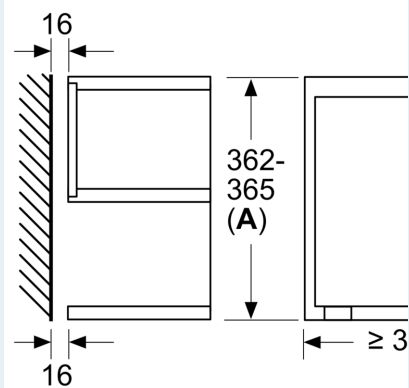

Rozmery a technické informácie

- rozmery spotrebiča (V x Š x H): 382 mm x 594 mm x 318 mm
- rozmery niky (V x Š x H): 362 mm - 382 mm x 560 mm - 568 mm x 300 mm
- "Rozmery potrebné pre zabudovanie nájdete v inštalačných materiáloch."

iQ700, Zabudovateľná
mikrovlnná rúra, čierna
BF722R1B1

Rozmerové výkresy

Rozmery v mm

A: Zadná stena voľná
B: 19,5 mm

Rozmery v mm

A: Zadná stena voľná
B: 19,5 mm

rozmery v mm

A: presah hore:
výklenok 362: 6 mm
výklenok 365: 3 mm
B: presah dole: 14 mm