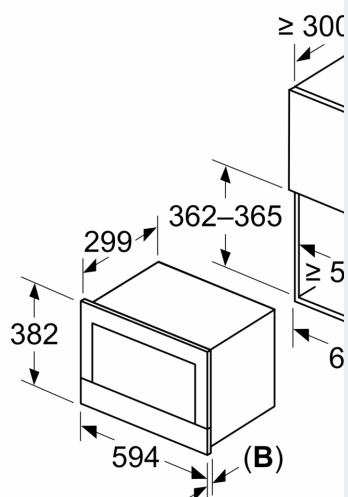

Bezpečnosť a životné prostredie

- tlačidlo štart/stop
- spínač kontaktu dverí
- chladiaci ventilátor

Technické informácie

- dĺžka napájacieho kábla: 175 cm
- celkový príkon elektro: 1.22 kW
- napätie: 220 - 240 V
- zabudovateľný spotrebič do skrinky v šírke 60 cm s hĺbkou min. 30 cm, pre zabudovanie do vysokej skrinky

Rozmery a technické informácie

- rozmery spotrebiča (V x Š x H): 382 mm x 594 mm x 318 mm
- rozmery niky (V x Š x H): 362 mm - 382 mm x 560 mm - 568 mm x 300 mm
- "Rozmery potrebné pre zabudovanie nájdete v inštalačných materiáloch."

iQ700, Zabudovateľná
mikrovlnná rúra, čierna
BF722R1B1

Rozmerové výkresy

Rozmery v mm

A: Zadná stena voľná
B: 19,5 mm

Rozmery v mm

A: Zadná stena voľná
B: 19,5 mm

rozmery v mm

A: presah hore:
výklenok 362: 6 mm
výklenok 365: 3 mm
B: presah dole: 14 mm