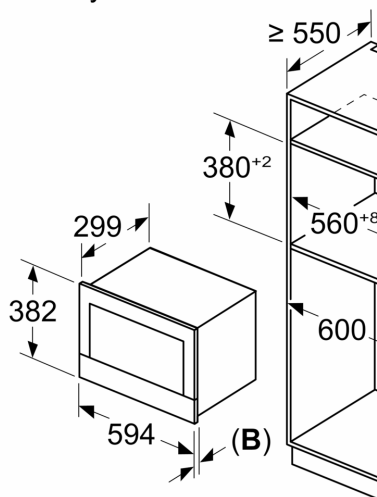

Rozmery a technické informácie

- rozmery spotrebiča (V x Š x H): 382 mm x 594 mm x 318 mm
- rozmery niky (V x Š x H): 362 mm - 382 mm x 560 mm - 568 mm x 300 mm
- "Rozmery potrebné pre zabudovanie nájdete v inštalačných materiáloch."

iQ700, Zabudovateľná
mikrovlnná rúra, čierna
BF722R1B1

Rozmerové výkresy

Rozmery v mm

A: Zadná stena voľná
B: 19,5 mm

Rozmery v mm

A: Zadná stena voľná
B: 19,5 mm

rozmery v mm

A: presah hore:
výklenok 362: 6 mm
výklenok 365: 3 mm
B: presah dole: 14 mm