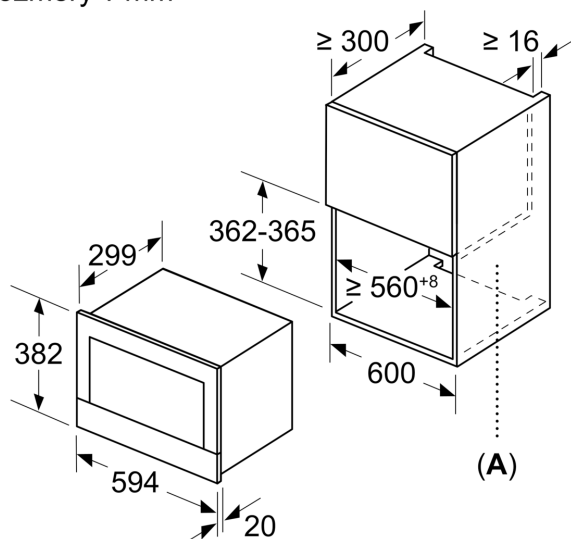

Výbava

Technické údaje

Dodatečné funkcie:lba mikrovlnný ohrev
ovládanie: elektronicky
Rozmery výrobku: 382 x 594 x 318 mm
rozмеры varného priestoru: 220 x 350 x 270 mm
Dĺžka prívodného kábla: 150.0 cm
Váha: 16.7 kg
hmotnosť brutto: 18.9 kg
EAN: 4242003676554
Max.výkon: 900 W
príkón: 1220 W
Prúd: 10 A
Nominálne napätie: 220-240 V
frekvencia: 50; 60 Hz
typ zástrčky: Gardy zástrčka s uzemnením

iQ700, Zabudovateľná mikrovlnná rúra, 60 x 38 cm, Biela BF634RGW1

Výbava

Design

Komfort

- 2,8" farebný textový TFT displej, vrátane slovenčiny, dotykové tlačidlá
- postranné otváranie dverí - záves dverí vpravo
- LED-osvetlenie

Bezpečnosť a životné prostredie

- tlačidlo štart/stop
- spínač kontaktu dverí

Technické informácie

- dĺžka sieťového kábla: 150 cm
- celkový príkon elektro: 1.22 kW
- rozmery spotrebica (V x Š x H): 382 mm x 594 mm x 318 mm
- rozmery niky (V x Š x H): 362 mm - 382 mm x 560 mm - 568 mm x 300 mm
- "Rozmery potrebné pre zabudovanie nájdete v inštalačných materiáloch."
- inteligentná invertorová technológia: maximálny výkon je regulovaný až na 600 W pri dlhšej prevádzke.

iQ700, Zabudovateľná mikrovlnná rúra, 60 x 38 cm, Biela BF634RGW1

Rozmerové výkresy

rozмеры в мм

A: Zadná stena voľná

rozмеры в мм

A: presah hore:
výklenok 362: 6 mm
výklenok 365: 3 mm
B: presah dole: 14 mm