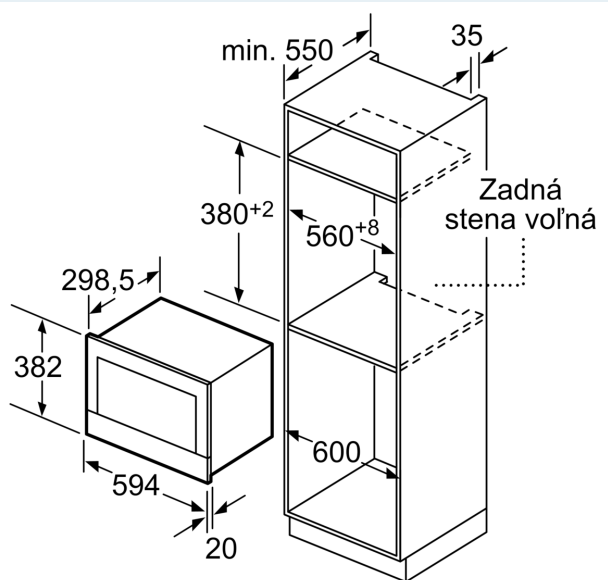

iQ700, Zabudovateľná mikrovlnná rúra, 60 x 38 cm, Biela BF634RGW1

Výbava

Design

Komfort

- 2,8" farebný textový TFT displej, vrátane slovenčiny, dotykové tlačidlá
- postranné otváranie dverí - záves dverí vpravo
- LED-osvetlenie

Bezpečnosť a životné prostredie

- tlačidlo štart/stop
- spínač kontaktu dverí

Technické informácie

- dĺžka sieťového kábla: 150 cm
- celkový príkon elektro: 1.22 kW
- rozmery spotrebica (V x Š x H): 382 mm x 594 mm x 318 mm
- rozmery niky (V x Š x H): 362 mm - 382 mm x 560 mm - 568 mm x 300 mm
- "Rozmery potrebné pre zabudovanie nájdete v inštalačných materiáloch."
- inteligentná invertorová technológia: maximálny výkon je regulovaný až na 600 W pri dlhšej prevádzke.

iQ700, Zabudovateľná mikrovlnná rúra, 60 x 38 cm, Biela BF634RGW1

Rozmerové výkresy

rozмеры в мм

A: Zadná stena voľná

rozмеры в мм

A: presah hore:
výklenok 362: 6 mm
výklenok 365: 3 mm
B: presah dole: 14 mm

rozмеры в мм