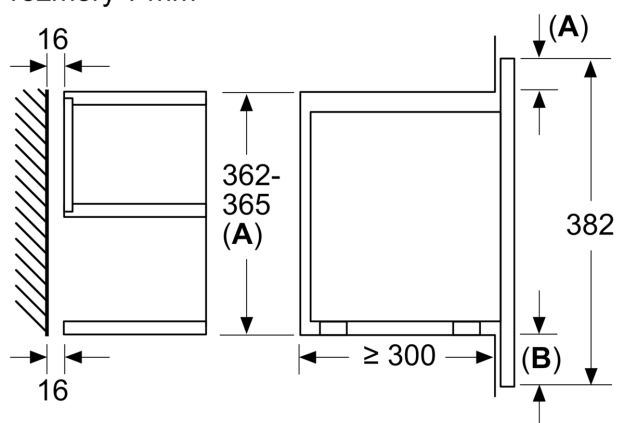

Bezpečnosť a životné prostredie

- tlačidlo štart/stop
- spínač kontaktu dverí

Technické informácie

- dĺžka sieťového kábla: 150 cm
- celkový príkon elektro: 1.22 kW
- rozmery spotrebica (V x Š x H): 382 mm x 594 mm x 318 mm
- rozmery niky (V x Š x H): 362 mm - 382 mm x 560 mm - 568 mm x 300 mm
- "Rozmery potrebné pre zabudovanie nájdete v inštalačných materiáloch."
- inteligentná invertorová technológia: maximálny výkon je regulovaný až na 600 W pri dlhšej prevádzke.

iQ700, Zabudovateľná mikrovlnná rúra, 60 x 38 cm, Biela BF634RGW1

Rozmerové výkresy

rozмеры в мм

A: Zadná stena voľná

rozмеры в мм

A: presah hore:
výklenok 362: 6 mm
výklenok 365: 3 mm
B: presah dole: 14 mm

rozмеры в мм