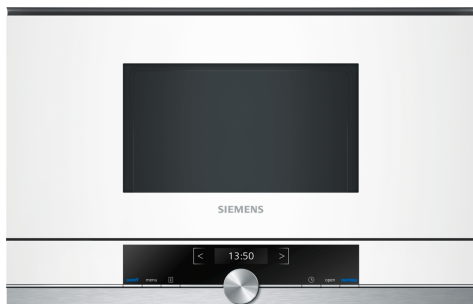

iQ700, Zabudovateľná mikrovlnná rúra, 60 x 38 cm, Biela BF634RGW1

Zvláštne príslušenstvo

HZ6UCC0 :
HZG9AS00S :

- ✓ Automatické programy zaručí najlepšie výsledky varenie-cookControl7.
- ✓ TFT displej: výborná čitateľnosť z akéhokoľvek uhlu.
- ✓ Výkon: vysoký výkon a úspora času vďaka až 900 W.
- ✓ Postranné otváranie dverí: ideálne pre zvýšenú inštaláciu.

Výbava

Technické údaje

Dodatečné funkcie:lba mikrovlnný ohrev
ovládanie: elektronicky
Rozmery výrobku: 382 x 594 x 318 mm
rozмеры varného priestoru: 220 x 350 x 270 mm
Dĺžka prívodného kábla: 150.0 cm
Váha: 16.7 kg
hmotnosť brutto: 18.9 kg
EAN: 4242003676554
Max.výkon: 900 W
príkón: 1220 W
Prúd: 10 A
Nominálne napätie: 220-240 V
frekvencia: 50; 60 Hz
typ zástrčky: Gardy zástrčka s uzemnením

iQ700, Zabudovateľná mikrovlnná rúra, 60 x 38 cm, Biela BF634RGW1

Výbava

Design

Komfort

- 2,8" farebný textový TFT displej, vrátane slovenčiny, dotykové tlačidlá
- postranné otváranie dverí - záves dverí vpravo
- LED-osvetlenie

Bezpečnosť a životné prostredie

- tlačidlo štart/stop
- spínač kontaktu dverí

Technické informácie

- dĺžka sieťového kábla: 150 cm
- celkový príkon elektro: 1.22 kW
- rozmery spotrebica (V x Š x H): 382 mm x 594 mm x 318 mm
- rozmery niky (V x Š x H): 362 mm - 382 mm x 560 mm - 568 mm x 300 mm
- "Rozmery potrebné pre zabudovanie nájdete v inštalačných materiáloch."
- inteligentná invertorová technológia: maximálny výkon je regulovaný až na 600 W pri dlhšej prevádzke.