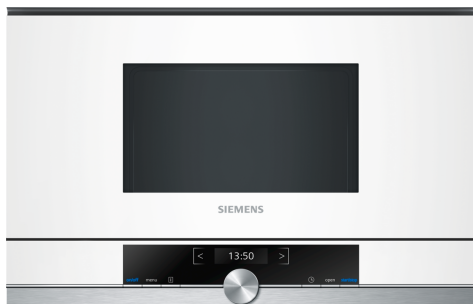

## iQ700, Zabudovateľná mikrovlnná rúra, 60 x 38 cm, Biela BF634LGW1

### Zvláštne príslušenstvo

HZ6UCC0 :  
HZG9AS00S :

- ✓ Automatické programy zaručí najlepšie výsledky varenie-cookControl7.
- ✓ TFT displej: výborná čitateľnosť z akéhokoľvek uhlu.
- ✓ Výkon: vysoký výkon a úspora času vďaka až 900 W.
- ✓ Postranné otváranie dverí: ideálne pre zvýšenú inštaláciu.