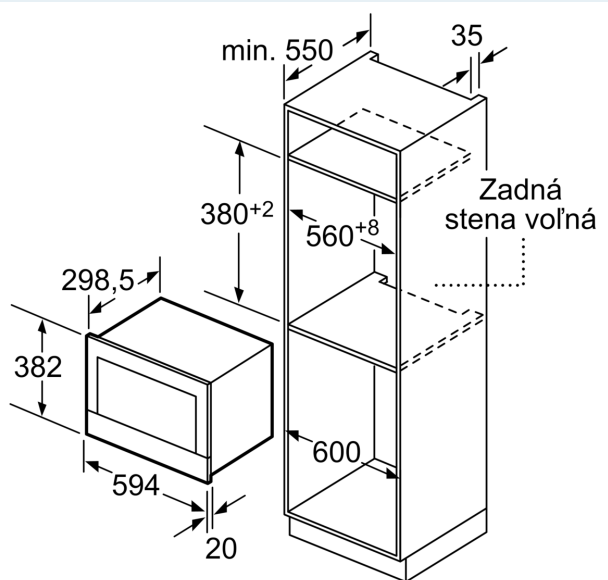

#### Technické informácie

- dĺžka sieťového kábla: 150 cm
- celkový príkon elektro: 1.22 kW
- rozmery spotrebica (V x Š x H): 382 mm x 594 mm x 318 mm
- rozmery niky (V x Š x H): 362 mm - 382 mm x 560 mm - 568 mm x 300 mm
- "Rozmery potrebné pre zabudovanie nájdete v inštalačných materiáloch."
- inteligentná invertorová technológia: maximálny výkon je regulovaný až na 600 W pri dlhšej prevádzke.

## iQ700, Zabudovateľná mikrovlnná rúra, 60 x 38 cm, Biela BF634LGW1

### Rozmerové výkresy

rozмеры в мм

**A:** Zadná stena voľná

rozмеры в мм

**A:** presah hore:  
výklenok 362: 6 mm  
výklenok 365: 3 mm  
**B:** presah dole: 14 mm

rozмеры в мм