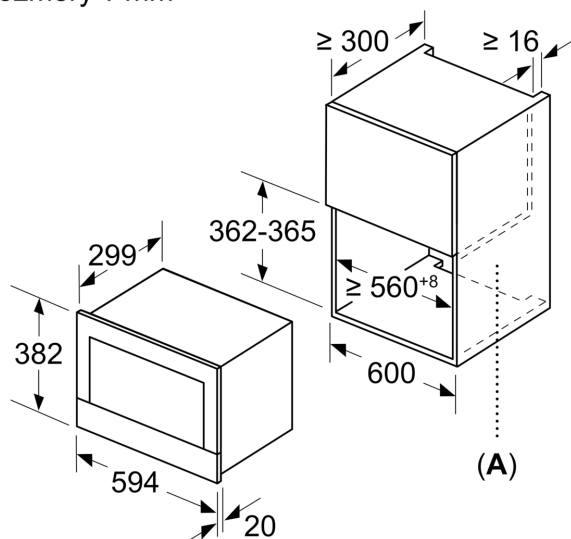

iQ700, Zabudovateľná mikrovlnná rúra, 60 x 38 cm, Biela BF634LGW1

Rozmerové výkresy

rozмеры в мм