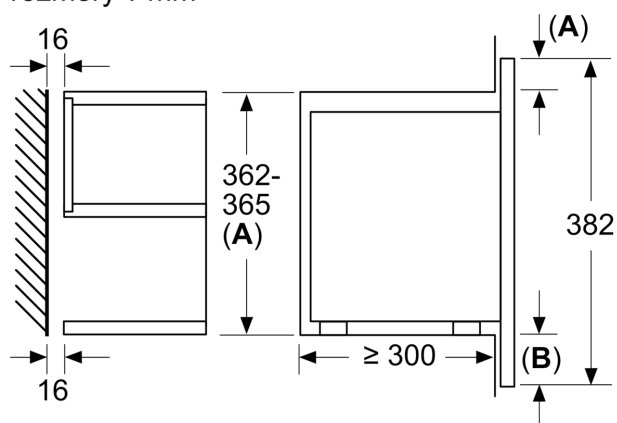

#### Technické informácie

- dĺžka sieťového kábla: 150 cm
- celkový príkon elektro: 1.22 kW
- rozmery spotrebica (V x Š x H): 382 mm x 594 mm x 318 mm
- rozmery niky (V x Š x H): 362 mm - 382 mm x 560 mm - 568 mm x 300 mm
- "Rozmery potrebné pre zabudovanie nájdete v inštalačných materiáloch."
- inteligentná invertorová technológia: maximálny výkon je regulovaný až na 600 W pri dlhšej prevádzke.

## iQ700, Zabudovateľná mikrovlnná rúra, 60 x 38 cm, Biela BF634LGW1

### Rozmerové výkresy

rozмеры в мм

**A:** Zadná stena voľná

rozмеры в мм

**A:** presah hore:  
výklenok 362: 6 mm  
výklenok 365: 3 mm  
**B:** presah dole: 14 mm

rozмеры в мм