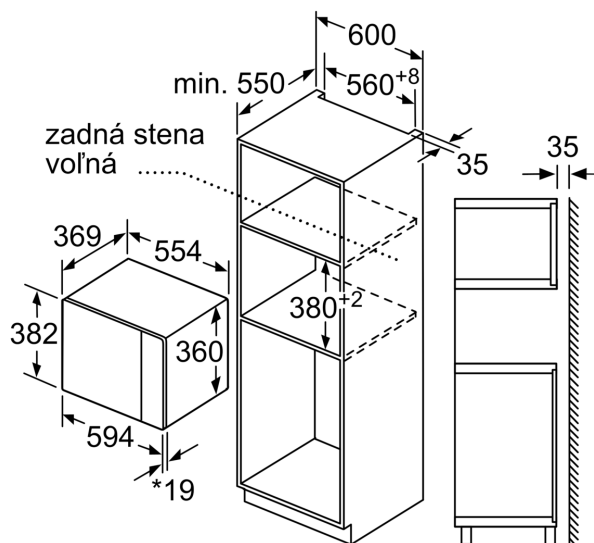

Príslušenstvo

- 1 x otočný tanier

Bezpečnosť a životné prostredie

- bezpečnostné vypínanie rúry
- spínač kontaktu dverí
- chladiaci ventilátor

Technické informácie

- dĺžka napájacieho kábla: 130 cm
- celkový príkon elektro: 1.45 kW
- napätie: 220 - 230 V
- pre zabudovanie do vysokej skrinky

Rozmery a technické informácie

- rozmery spotrebica (V x Š x H): 382 mm x 594 mm x 388 mm
- rozmery niky (V x Š x H): 380 mm - 382 mm x 560 mm - 568 mm x 550 mm
- "Rozmery potrebné pre zabudovanie nájdete v inštalačných materiáloch."

**iQ300, Zabudovateľná
mikrovlnná rúra, 59 x 38 cm,
antikoro
BF550LMR0**

Rozmerové výkresy

Mikrovlnná rúra
Zabudovanie do rohu

Rozmery v mm

* 20 mm pre kovovú
čelnú stranu

rozmery v mm

* 20 mm pre kovovú
čelnú stranu

rozmery v mm

rozmery v mm