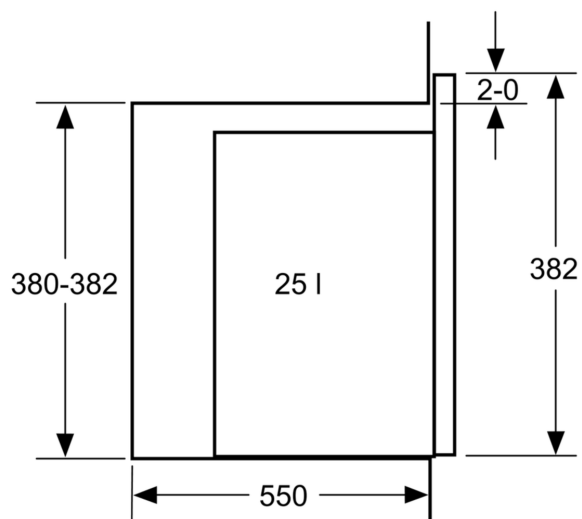

Rozmery a technické informácie

- rozmery spotrebica (V x Š x H): 382 mm x 594 mm x 388 mm
- rozmery niky (V x Š x H): 380 mm - 382 mm x 560 mm - 568 mm x 550 mm
- "Rozmery potrebné pre zabudovanie nájdete v inštalačných materiáloch."

**iQ300, Zabudovateľná
mikrovlnná rúra, 59 x 38 cm,
antikoro
BF550LMR0**

Rozmerové výkresy

Mikrovlnná rúra
Zabudovanie do rohu

Rozmery v mm

* 20 mm pre kovovú
čelnú stranu

rozmery v mm

* 20 mm pre kovovú
čelnú stranu

rozmery v mm

rozmery v mm