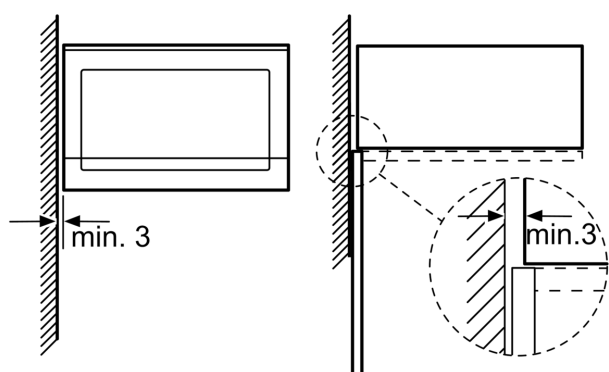

Príslušenstvo

- 1 x otočný tanier

Bezpečnosť a životné prostredie

- bezpečnostné vypínanie rúry
- spínač kontaktu dverí
- chladiaci ventilátor

Technické informácie

- dĺžka napájacieho kábla: 130 cm
- celkový príkon elektro: 1.45 kW
- napätie: 220 - 230 V
- pre zabudovanie do vysokej skrinky

Rozmery a technické informácie

- rozmery spotrebica (V x Š x H): 382 mm x 594 mm x 388 mm
- rozmery niky (V x Š x H): 380 mm - 382 mm x 560 mm - 568 mm x 550 mm
- "Rozmery potrebné pre zabudovanie nájdete v inštalačných materiáloch."

**iQ300, Zabudovateľná
mikrovlnná rúra, 59 x 38 cm,
antikoro
BF550LMR0**

Rozmerové výkresy

Mikrovlnná rúra
Zabudovanie do rohu

Rozmery v mm

* 20 mm pre kovovú
čelnú stranu

rozmery v mm

* 20 mm pre kovovú
čelnú stranu