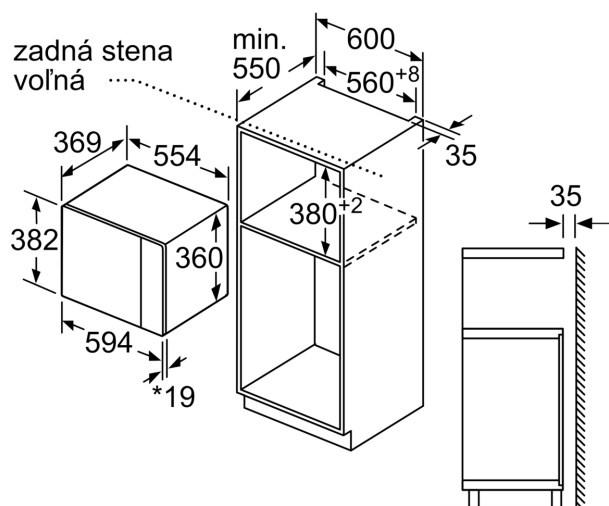

Rozmery a technické informácie

- rozmery spotrebica (V x Š x H): 382 mm x 594 mm x 388 mm
- rozmery niky (V x Š x H): 380 mm - 382 mm x 560 mm - 568 mm x 550 mm
- "Rozmery potrebné pre zabudovanie nájdete v inštalačných materiáloch."

**iQ300, Zabudovateľná
mikrovlnná rúra, 59 x 38 cm,
antikoro
BF550LMR0**

Rozmerové výkresy

Mikrovlnná rúra
Zabudovanie do rohu

Rozmery v mm

* 20 mm pre kovovú
čelnú stranu

rozmery v mm

* 20 mm pre kovovú
čelnú stranu

rozmery v mm

rozmery v mm