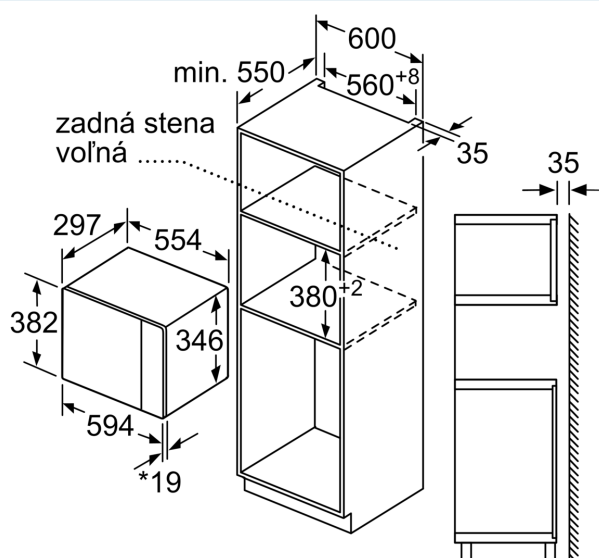

Príslušenstvo

- 1 x otočný tanier

Bezpečnosť a životné prostredie

- bezpečnostné vypínanie rúry
- spínač kontaktu dverí
- chladiaci ventilátor

Technické informácie

- dĺžka napájacieho kábla: 130 cm
- celkový príkon elektro: 1.27 kW
- napätie: 220 - 230 V
- zabudovateľný spotrebič do skrinky v šírke 60 cm s hĺbkou min. 30 cm, pre zabudovanie do vysokej skrinky

Rozmery a technické informácie

- rozmery spotrebiča (V x Š x H): 382 mm x 594 mm x 317 mm
- rozmery niky (V x Š x H): 362 mm - 365 mm x 560 mm - 568 mm x 300 mm
- "Rozmery potrebné pre zabudovanie nájdete v inštalačných materiáloch."

iQ300, Zabudovateľná mikrovlnná rúra, antikoro BF520LMR0

Rozmerové výkresy

Mikrovlnná rúra
Zabudovanie do rohu

Rozmery v mm

* 20 mm pre kovovú čelnú stranu

rozmery v mm

rozmery v mm

A: 20 mm pre kovovú čelnú stranu
B: Zadná stena voľná

rozmery v mm

Rozmerové výkresy