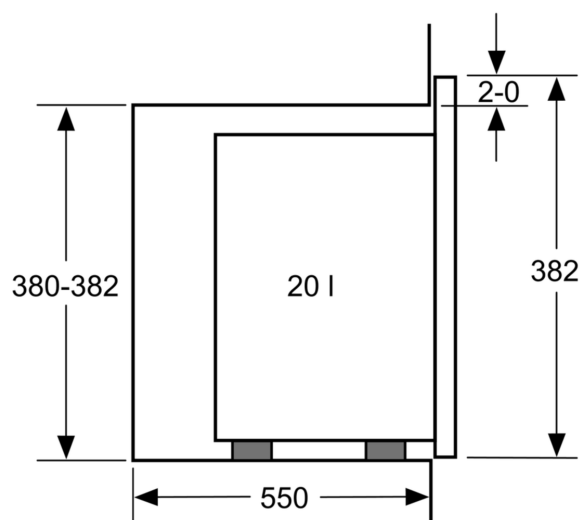

Rozmery a technické informácie

- rozmery spotrebiča (V x Š x H): 382 mm x 594 mm x 317 mm
- rozmery niky (V x Š x H): 362 mm - 365 mm x 560 mm - 568 mm x 300 mm
- "Rozmery potrebné pre zabudovanie nájdete v inštalačných materiáloch."

iQ300, Zabudovateľná mikrovlnná rúra, antikoro BF520LMR0

Rozmerové výkresy

Mikrovlnná rúra
Zabudovanie do rohu

Rozmery v mm

* 20 mm pre kovovú čelnú stranu

rozmery v mm

rozmery v mm

A: 20 mm pre kovovú čelnú stranu
B: Zadná stena voľná

rozmery v mm

Rozmerové výkresy