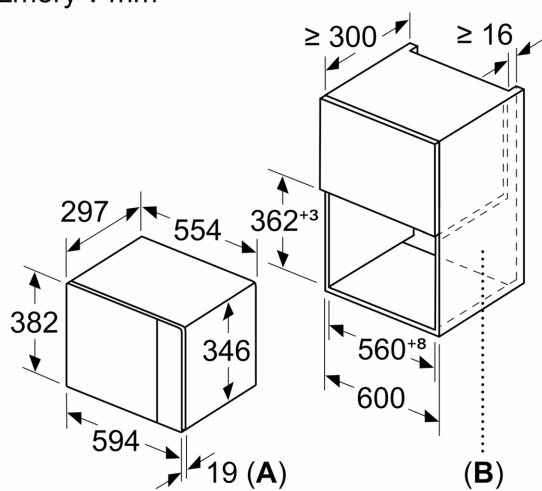

Rozmery a technické informácie

- rozmery spotrebiča (V x Š x H): 382 mm x 594 mm x 317 mm
- rozmery niky (V x Š x H): 362 mm - 365 mm x 560 mm - 568 mm x 300 mm
- "Rozmery potrebné pre zabudovanie nájdete v inštalačných materiáloch."

iQ300, Zabudovateľná mikrovlnná rúra, antikoro BF520LMR0

Rozmerové výkresy

Mikrovlnná rúra
Zabudovanie do rohu

Rozmery v mm

* 20 mm pre kovovú čelnú stranu

rozmery v mm

rozmery v mm

A: 20 mm pre kovovú čelnú stranu
B: Zadná stena voľná

rozmery v mm

Rozmerové výkresy