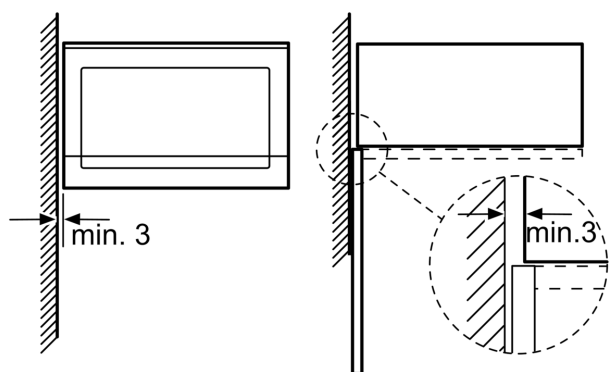

Príslušenstvo

- 1 x otočný tanier

Bezpečnosť a životné prostredie

- bezpečnostné vypínanie rúry
- spínač kontaktu dverí
- chladiaci ventilátor

Technické informácie

- dĺžka napájacieho kábla: 130 cm
- celkový príkon elektro: 1.27 kW
- napätie: 220 - 230 V
- zabudovateľný spotrebič do skrinky v šírke 60 cm s hĺbkou min. 30 cm, pre zabudovanie do vysokej skrinky

Rozmery a technické informácie

- rozmery spotrebiča (V x Š x H): 382 mm x 594 mm x 317 mm
- rozmery niky (V x Š x H): 362 mm - 365 mm x 560 mm - 568 mm x 300 mm
- "Rozmery potrebné pre zabudovanie nájdete v inštalačných materiáloch."

iQ300, Zabudovateľná mikrovlnná rúra, antikoro BF520LMR0

Rozmerové výkresy

Mikrovlnná rúra
Zabudovanie do rohu

Rozmery v mm

* 20 mm pre kovovú čelnú stranu

rozmery v mm

rozmery v mm

A: 20 mm pre kovovú čelnú stranu
B: Zadná stena voľná