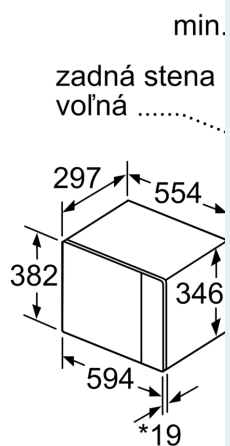

iQ500, Zabudovateľná
mikrovlnná rúra, čierna
BF425LMB0

Rozmerové výkresy

Mikrovlnná rúra
Zabudovanie do

* 20 mm pre kov
stranu

rozmery v mm