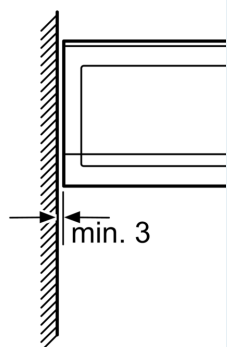

Príslušenstvo

- 1 x otočný tanier

Bezpečnosť a životné prostredie

- bezpečnostné vypínanie rúry
- spínač kontaktu dverí
- chladiaci ventilátor

Technické informácie

- dĺžka napájacieho kábla: 130 cm
- celkový príkon elektro: 1.27 kW
- napätie: 220 - 230 V
- zabudovateľný spotrebič do skrinky v šírke 60 cm s hĺbkou min. 30 cm, pre zabudovanie do vysokej skrinky

Rozmery a technické informácie

- rozmery spotrebiča (V x Š x H): 382 mm x 594 mm x 317 mm
- rozmery niky (V x Š x H): 362 mm - 365 mm x 560 mm - 568 mm x 300 mm
- "Rozmery potrebné pre zabudovanie nájdete v inštalačných materiáloch."

iQ500, Zabudovateľná
mikrovlnná rúra, čierna
BF425LMB0

Rozmerové výkresy

Mikrovlnná rúra
Zabudovanie do

* 20 mm pre kov
stranu

rozmery v mm

A: 20 mm pre ko
B: Zadná stena v