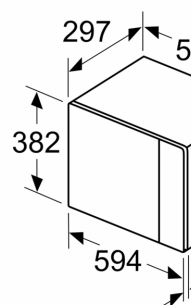

Rozmery a technické informácie

- rozmery spotrebiča (V x Š x H): 382 mm x 594 mm x 317 mm
- rozmery niky (V x Š x H): 362 mm - 365 mm x 560 mm - 568 mm x 300 mm
- "Rozmery potrebné pre zabudovanie nájdete v inštalačných materiáloch."

iQ500, Zabudovateľná
mikrovlnná rúra, čierna
BF425LMB0

Rozmerové výkresy

Mikrovlnná rúra
Zabudovanie do

* 20 mm pre kov
stranu

rozmery v mm

A: 20 mm pre ko
B: Zadná stena v