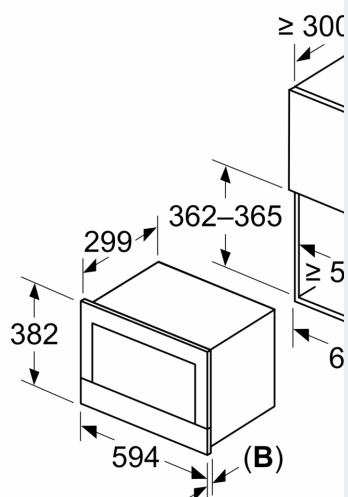

Výbava

Technické údaje

Dodatečné funkcie: Gril
 ovládanie: elektronicky
 Rozmery výrobku: 382 x 594 x 318 mm
 rozmery varného priestoru: 230 x 350 x 270 mm
 Dĺžka prívodného kábla: 175.0 cm
 Váha: 19.1 kg
 hmotnosť brutto: 21.0 kg
 EAN: 4242003906712
 Max.výkon:900 W
 príkon: 1990 W
 Prúd: 10 A
 Nominálne napätie: 220-240 V
 frekvencia: 50; 60 Hz
 typ zástrčky: Gardy zástrčka s uzemnením
 Dodávané príslušenstvo: 1 x Sklenené nádobí

Príslušenstvo

- rošt, 1 x sklenené nádobí

Bezpečnosť a životné prostredie

- bezpečnostné vypínanie rúry
- tlačidlo štart/stop spínač kontaktu dverí
- chladiaci ventilátor

Technické informácie

- dĺžka napájacieho kábla: 175 cm
- celkový príkon elektro: 1.99 kW
- napätie: 220 - 240 V
- zabudovateľný spotrebič do skrinky v šírke 60 cm s hĺbkou min. 30 cm, pre zabudovanie do vysokej skrinky

Rozmery a technické informácie

- rozmery spotrebica (V x Š x H): 382 mm x 594 mm x 318 mm
- rozmery niky (V x Š x H): 362 mm - 382 mm x 560 mm - 568 mm x 300 mm
- "Rozmery potrebné pre zabudovanie nájdete v inštalačných materiáloch."

iQ700, Zabudovateľná
mikrovlnná rúra, čierna
BE732R1B1

Rozmerové výkresy

Rozmery v mm

A: Zadná stena voľná
B: 19,5 mm

Rozmery v mm

A: Zadná stena voľná
B: 19,5 mm

rozmery v mm

A: presah hore:
výklenok 362: 6 mm
výklenok 365: 3 mm
B: presah dole: 14 mm