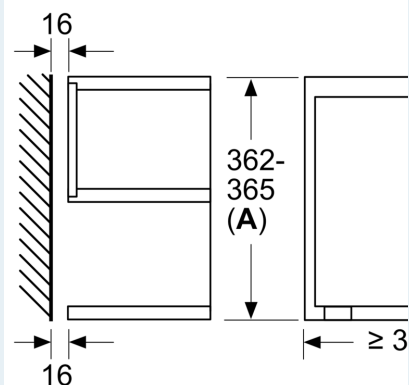

Výbava

Technické údaje

Dodatečné funkcie: Gril
 ovládanie: elektronicky
 Rozmery výrobku: 382 x 594 x 318 mm
 rozmery varného priestoru: 230 x 350 x 270 mm
 Dĺžka prívodného kábla: 175.0 cm
 Váha: 19.1 kg
 hmotnosť brutto: 21.0 kg
 EAN: 4242003906712
 Max.výkon:900 W
 príkon: 1990 W
 Prúd: 10 A
 Nominálne napätie: 220-240 V
 frekvencia: 50; 60 Hz
 typ zástrčky: Gardy zástrčka s uzemnením
 Dodávané príslušenstvo: 1 x Sklenené nádobí

Príslušenstvo

- rošt, 1 x sklenené nádobí

Bezpečnosť a životné prostredie

- bezpečnostné vypínanie rúry
- tlačidlo štart/stop spínač kontaktu dverí
- chladiaci ventilátor

Technické informácie

- dĺžka napájacieho kábla: 175 cm
- celkový príkon elektro: 1.99 kW
- napätie: 220 - 240 V
- zabudovateľný spotrebič do skrinky v šírke 60 cm s hĺbkou min. 30 cm, pre zabudovanie do vysokej skrinky

Rozmery a technické informácie

- rozmery spotrebica (V x Š x H): 382 mm x 594 mm x 318 mm
- rozmery niky (V x Š x H): 362 mm - 382 mm x 560 mm - 568 mm x 300 mm
- "Rozmery potrebné pre zabudovanie nájdete v inštalačných materiáloch."

iQ700, Zabudovateľná
mikrovlnná rúra, čierna
BE732R1B1

Rozmerové výkresy

Rozmery v mm

A: Zadná stena voľná
B: 19,5 mm

Rozmery v mm

A: Zadná stena voľná
B: 19,5 mm

rozmery v mm

A: presah hore:
výklenok 362: 6 mm
výklenok 365: 3 mm
B: presah dole: 14 mm