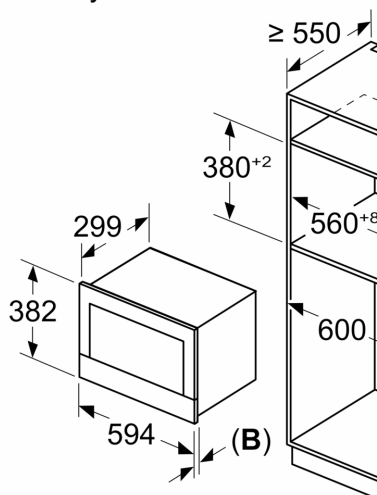

Výbava

Technické údaje

Dodatečné funkcie: Gril
 ovládanie: elektronicky
 Rozmery výrobku: 382 x 594 x 318 mm
 rozmery varného priestoru: 230 x 350 x 270 mm
 Dĺžka prívodného kábla: 175.0 cm
 Váha: 19.1 kg
 hmotnosť brutto: 21.0 kg
 EAN: 4242003906712
 Max.výkon:900 W
 príkon: 1990 W
 Prúd: 10 A
 Nominálne napätie: 220-240 V
 frekvencia: 50; 60 Hz
 typ zástrčky: Gardy zástrčka s uzemnením
 Dodávané príslušenstvo: 1 x Sklenené nádobí

Rozmery a technické informácie

- rozmery spotrebica (V x Š x H): 382 mm x 594 mm x 318 mm
- rozmery niky (V x Š x H): 362 mm - 382 mm x 560 mm - 568 mm x 300 mm
- "Rozmery potrebné pre zabudovanie nájdete v inštalačných materiáloch."

iQ700, Zabudovateľná
mikrovlnná rúra, čierna
BE732R1B1

Rozmerové výkresy

Rozmery v mm

A: Zadná stena voľná
B: 19,5 mm

Rozmery v mm

A: Zadná stena voľná
B: 19,5 mm

rozmery v mm

A: presah hore:
výklenok 362: 6 mm
výklenok 365: 3 mm
B: presah dole: 14 mm