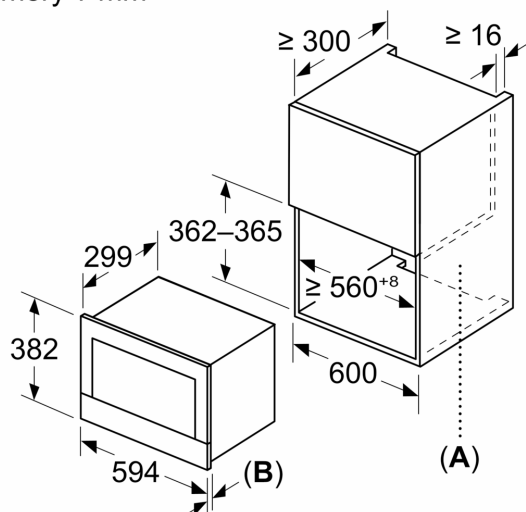

Výbava

Technické údaje

Dodatečné funkcie: Gril
 ovládanie: elektronicky
 Rozmery výrobku: 382 x 594 x 318 mm
 rozmery varného priestoru: 230 x 350 x 270 mm
 Dĺžka prírodného kábla: 175.0 cm
 Váha: 19.0 kg
 hmotnosť brutto: 21.0 kg
 EAN: 4242003906675
 Max.výkon: 900 W
 príkon: 1990 W
 Prúd: 10 A
 Nominálne napätie: 220-240 V
 frekvencia: 50; 60 Hz
 typ zástrčky: Gardy zástrčka s uzemnením
 Dodávané príslušenstvo: 1 x Sklenené nádoby

Príslušenstvo

- rošt, 1 x sklenené nádobí

Bezpečnosť a životné prostredie

- bezpečnostné vypínanie rúry
- tlačidlo štart/stop spínač kontaktu dverí
- chladiaci ventilátor

Technické informácie

- dĺžka napájacieho kábla: 175 cm
- celkový príkon elektro: 1.99 kW
- napätie: 220 - 240 V
- zabudovateľný spotrebič do skrinky v šírke 60 cm s hĺbkou min. 30 cm, pre zabudovanie do vysokej skrinky

Rozmery a technické informácie

- rozmery spotrebica (V x Š x H): 382 mm x 594 mm x 318 mm
- rozmery niky (V x Š x H): 362 mm - 382 mm x 560 mm - 568 mm x 300 mm
- "Rozmery potrebné pre zabudovanie nájdete v inštalačných materiáloch."

iQ700, Zabudovateľná mikrovlnná rúra, čierna BE732L1B1

Rozmerové výkresy

Rozmery v mm

A: Zadná stena voľná
B: 19,5 mm

Rozmery v mm

A: Zadná stena voľná
B: 19,5 mm

rozmery v mm

A: presah hore:
 výklenok 362: 6 mm
 výklenok 365: 3 mm
B: presah dole: 14 mm