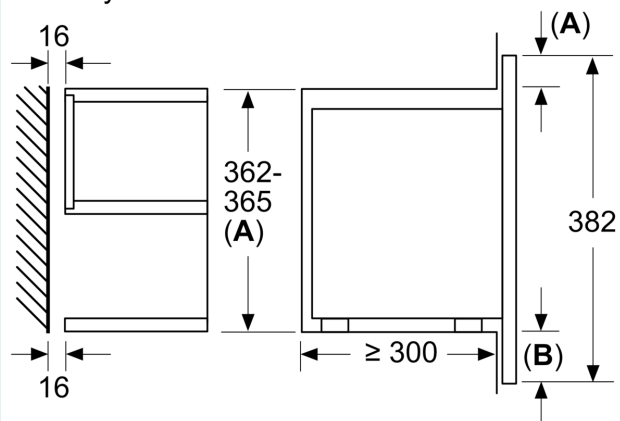

Výbava

Technické údaje

Dodatečné funkcie: Gril
 ovládanie: elektronicky
 Rozmery výrobku: 382 x 594 x 318 mm
 rozmery varného priestoru: 230 x 350 x 270 mm
 Dĺžka prírodného kábla: 175.0 cm
 Váha: 19.0 kg
 hmotnosť brutto: 21.0 kg
 EAN: 4242003906675
 Max.výkon: 900 W
 príkon: 1990 W
 Prúd: 10 A
 Nominálne napätie: 220-240 V
 frekvencia: 50; 60 Hz
 typ zástrčky: Gardy zástrčka s uzemnením
 Dodávané príslušenstvo: 1 x Sklenené nádoby

Rozmery a technické informácie

- rozmery spotrebica (V x Š x H): 382 mm x 594 mm x 318 mm
- rozmery niky (V x Š x H): 362 mm - 382 mm x 560 mm - 568 mm x 300 mm
- "Rozmery potrebné pre zabudovanie nájdete v inštalačných materiáloch."

iQ700, Zabudovateľná mikrovlnná rúra, čierna BE732L1B1

Rozmerové výkresy

Rozmery v mm

A: Zadná stena voľná
B: 19,5 mm

Rozmery v mm

A: Zadná stena voľná
B: 19,5 mm

rozmery v mm

A: presah hore:
 výklenok 362: 6 mm
 výklenok 365: 3 mm
B: presah dole: 14 mm