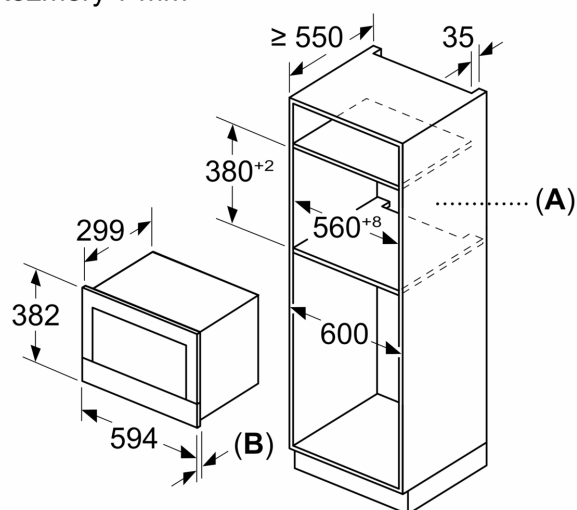

Výbava

Technické údaje

Dodatečné funkcie: Gril
 ovládanie: elektronicky
 Rozmery výrobku: 382 x 594 x 318 mm
 rozmery varného priestoru: 230 x 350 x 270 mm
 Dĺžka prírodného kábla: 175.0 cm
 Váha: 19.0 kg
 hmotnosť brutto: 21.0 kg
 EAN: 4242003906675
 Max.výkon: 900 W
 príkon: 1990 W
 Prúd: 10 A
 Nominálne napätie: 220-240 V
 frekvencia: 50; 60 Hz
 typ zástrčky: Gardy zástrčka s uzemnením
 Dodávané príslušenstvo: 1 x Sklenené nádoby

Rozmery a technické informácie

- rozmery spotrebica (V x Š x H): 382 mm x 594 mm x 318 mm
- rozmery niky (V x Š x H): 362 mm - 382 mm x 560 mm - 568 mm x 300 mm
- "Rozmery potrebné pre zabudovanie nájdete v inštalačných materiáloch."

iQ700, Zabudovateľná mikrovlnná rúra, čierna BE732L1B1

Rozmerové výkresy

Rozmery v mm

A: Zadná stena voľná
B: 19,5 mm

Rozmery v mm

A: Zadná stena voľná
B: 19,5 mm

rozmery v mm

A: presah hore:
 výklenok 362: 6 mm
 výklenok 365: 3 mm
B: presah dole: 14 mm