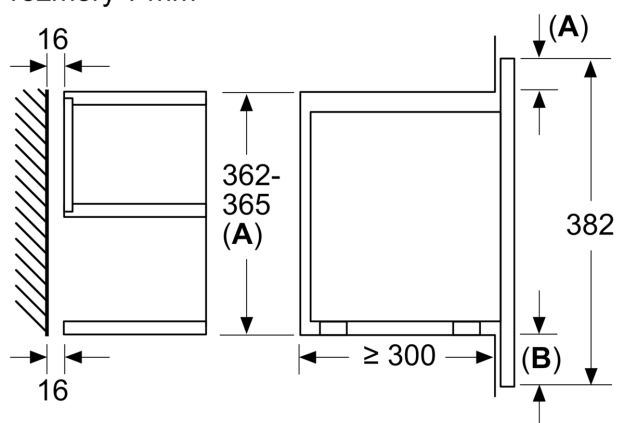

Výbava

Technické údaje

Dodatečné funkcie:	Gril
Ovládanie:	elektronicky
Rozmery výrobku:	382 x 594 x 318 mm
rozmery varného priestoru:	220 x 350 x 270 mm
Dĺžka prívodného kábla:	150.0 cm
Váha:	18.7 kg
hmotnosť brutto:	20.9 kg
EAN:	4242003676387
Max.výkon:	900 W
príkion:	1990 W
Prúd:	10 A
Nominálne napätie:	220-240 V
frekvencia:	50; 60 Hz
typ zástrčky:	Gardy zástrčka s uzemnením
Dodávané príslušenstvo:	1 x Sklenené nádoby

Rozmery a technické informácie

- rozmery spotrebica (V x Š x H): 382 mm x 594 mm x 318 mm
- rozmery niky (V x Š x H): 362 mm - 382 mm x 560 mm - 568 mm x 300 mm
- "Rozmery potrebné pre zabudovanie nájdete v inštalačných materiáloch."

iQ700, Zabudovateľná mikrovlnná rúra, antikoro BE634RGS1

Rozmerové výkresy

rozмеры в мм

A: Zadná stena voľná

rozмеры в мм

A: presah hore:
výklenok 362: 6 mm
výklenok 365: 3 mm
B: presah dole: 14 mm

rozмеры в мм