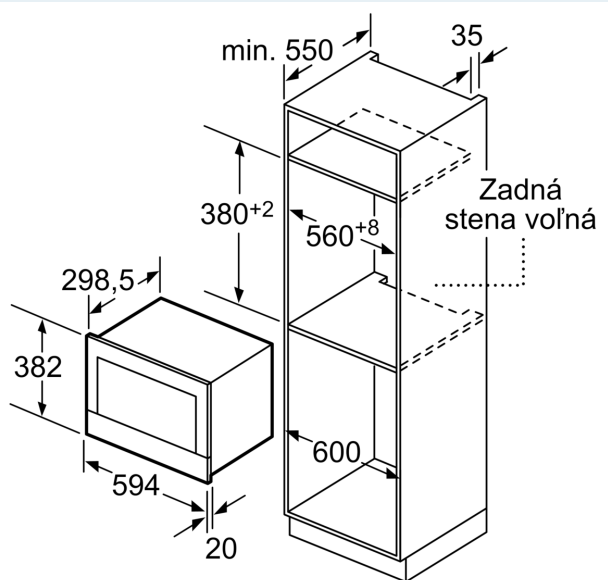

Výbava

Technické údaje

Dodatečné funkcie:	Gril
Ovládanie:	elektronicky
Rozmery výrobku:	382 x 594 x 318 mm
rozmery varného priestoru:	220 x 350 x 270 mm
Dĺžka prívodného kábla:	150.0 cm
Váha:	18.7 kg
hmotnosť brutto:	20.9 kg
EAN:	4242003676387
Max.výkon:	900 W
príkion:	1990 W
Prúd:	10 A
Nominálne napätie:	220-240 V
frekvencia:	50; 60 Hz
typ zástrčky:	Gardy zástrčka s uzemnením
Dodávané príslušenstvo:	1 x Sklenené nádoby

Príslušenstvo

- 1 x sklenené nádobí, rošt

Bezpečnosť a životné prostredie

- tlačidlo štart/stop
- spínač kontaktu dverí
- chladiaci ventilátor

Technické informácie

- dĺžka napájacieho kábla: 150 cm
- celkový príkon elektro: 1.99 kW
- napätie: 220 - 240 V
- zabudovateľný spotrebič do skrinky v šírke 60 cm s hĺbkou min. 30 cm, pre zabudovanie do vysokej skrinky

Rozmery a technické informácie

- rozmery spotrebica (V x Š x H): 382 mm x 594 mm x 318 mm
- rozmery niky (V x Š x H): 362 mm - 382 mm x 560 mm - 568 mm x 300 mm
- "Rozmery potrebné pre zabudovanie nájdete v inštalačných materiáloch."

iQ700, Zabudovateľná mikrovlnná rúra, antikoro BE634RGS1

Rozmerové výkresy

rozмеры в мм

A: Zadná stena voľná

rozмеры в мм

A: presah hore:
výklenok 362: 6 mm
výklenok 365: 3 mm
B: presah dole: 14 mm

rozмеры в мм