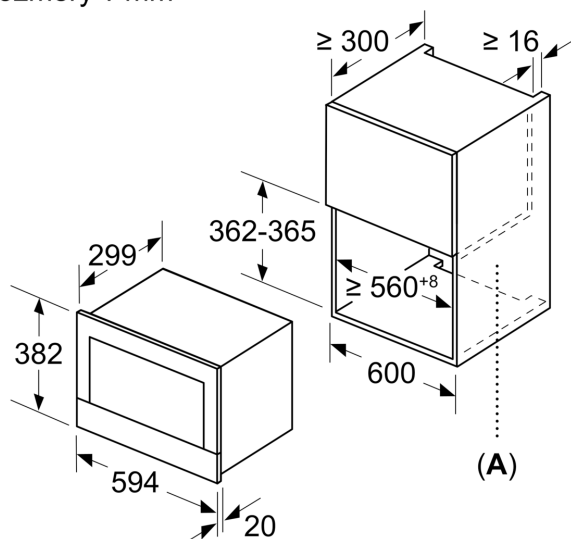

Výbava

Technické údaje

Dodatečné funkcie:	Gril
Ovládanie:	elektronicky
Rozmery výrobku:	382 x 594 x 318 mm
rozmery varného priestoru:	220 x 350 x 270 mm
Dĺžka prívodného kábla:	150.0 cm
Váha:	18.7 kg
hmotnosť brutto:	20.9 kg
EAN:	4242003676387
Max.výkon:	900 W
príkion:	1990 W
Prúd:	10 A
Nominálne napätie:	220-240 V
frekvencia:	50; 60 Hz
typ zástrčky:	Gardy zástrčka s uzemnením
Dodávané príslušenstvo:	1 x Sklenené nádoby

Príslušenstvo

- 1 x sklenené nádobí, rošt

Bezpečnosť a životné prostredie

- tlačidlo štart/stop
- spínač kontaktu dverí
- chladiaci ventilátor

Technické informácie

- dĺžka napájacieho kábla: 150 cm
- celkový príkon elektro: 1.99 kW
- napätie: 220 - 240 V
- zabudovateľný spotrebič do skrinky v šírke 60 cm s hĺbkou min. 30 cm, pre zabudovanie do vysokej skrinky

Rozmery a technické informácie

- rozmery spotrebica (V x Š x H): 382 mm x 594 mm x 318 mm
- rozmery niky (V x Š x H): 362 mm - 382 mm x 560 mm - 568 mm x 300 mm
- "Rozmery potrebné pre zabudovanie nájdete v inštalačných materiáloch."

iQ700, Zabudovateľná mikrovlnná rúra, antikoro BE634RGS1

Rozmerové výkresy

rozмеры в мм

A: Zadná stena voľná

rozмеры в мм

A: presah hore:
výklenok 362: 6 mm
výklenok 365: 3 mm
B: presah dole: 14 mm

rozмеры в мм