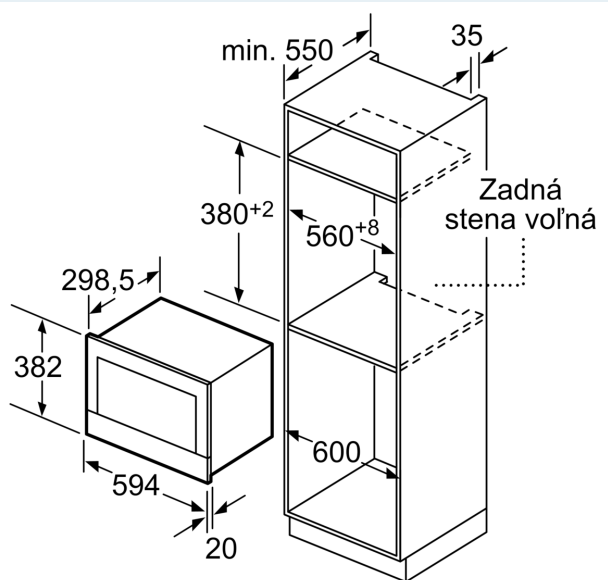

Výbava

Technické údaje

Dodatečné funkcie: Gril
 ovládanie: elektronicky
 Rozmery výrobku: 382 x 594 x 318 mm
 rozmery varného priestoru: 220 x 350 x 270 mm
 Dĺžka prívodného kábla: 150.0 cm
 Váha: 18.7 kg
 hmotnosť brutto: 20.9 kg
 EAN: 4242003676363
 Max.výkon: 900 W
 príkon: 1990 W
 Prúd: 10 A
 Nominálne napätie: 220-240 V
 frekvencia: 50; 60 Hz
 typ zástrčky: Gardy zástrčka s uzemnením
 Dodávané príslušenstvo: 1 x Sklenené nádoby

Príslušenstvo

- 1 x sklenené nádobí, rošt

Bezpečnosť a životné prostredie

- tlačidlo štart/stop
- spínač kontaktu dverí
- chladiaci ventilátor

Technické informácie

- dĺžka napájacieho kábla: 150 cm
- celkový príkon elektro: 1.99 kW
- napätie: 220 - 240 V
- zabudovateľný spotrebič do skrinky v šírke 60 cm s hĺbkou min. 30 cm, pre zabudovanie do vysokej skrinky

Rozmery a technické informácie

- rozmery spotrebiča (V x Š x H): 382 mm x 594 mm x 318 mm
- rozmery niky (V x Š x H): 362 mm - 382 mm x 560 mm - 568 mm x 300 mm
- "Rozmery potrebné pre zabudovanie nájdete v inštalačných materiáloch."

iQ700, Zabudovateľná mikrovlnná rúra, antikoro BE634LGS1

Rozmerové výkresy

rozмеры в мм

A: Zadná stena voľná

rozмеры в мм

A: presah hore:
výklenok 362: 6 mm
výklenok 365: 3 mm
B: presah dole: 14 mm

rozмеры в мм