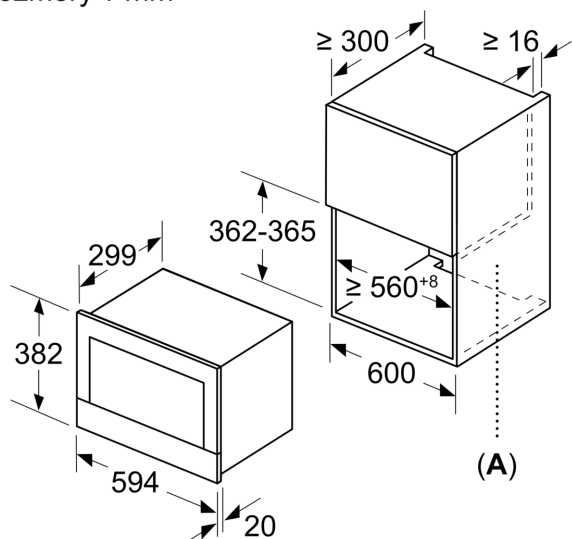

Výbava

Technické údaje

Dodatečné funkcie: Gril
 ovládanie: elektronicky
 Rozmery výrobku: 382 x 594 x 318 mm
 rozmery varného priestoru: 220 x 350 x 270 mm
 Dĺžka prívodného kábla: 150.0 cm
 Váha: 18.7 kg
 hmotnosť brutto: 20.9 kg
 EAN: 4242003676363
 Max.výkon: 900 W
 príkon: 1990 W
 Prúd: 10 A
 Nominálne napätie: 220-240 V
 frekvencia: 50; 60 Hz
 typ zástrčky: Gardy zástrčka s uzemnením
 Dodávané príslušenstvo: 1 x Sklenené nádoby

Príslušenstvo

- 1 x sklenené nádobí, rošt

Bezpečnosť a životné prostredie

- tlačidlo štart/stop
- spínač kontaktu dverí
- chladiaci ventilátor

Technické informácie

- dĺžka napájacieho kábla: 150 cm
- celkový príkon elektro: 1.99 kW
- napätie: 220 - 240 V
- zabudovateľný spotrebič do skrinky v šírke 60 cm s hĺbkou min. 30 cm, pre zabudovanie do vysokej skrinky

Rozmery a technické informácie

- rozmery spotrebiča (V x Š x H): 382 mm x 594 mm x 318 mm
- rozmery niky (V x Š x H): 362 mm - 382 mm x 560 mm - 568 mm x 300 mm
- "Rozmery potrebné pre zabudovanie nájdete v inštalačných materiáloch."

iQ700, Zabudovateľná mikrovlnná rúra, antikoro BE634LGS1

Rozmerové výkresy

rozмеры в мм

A: Zadná stena voľná

rozмеры в мм

A: presah hore:
výklenok 362: 6 mm
výklenok 365: 3 mm
B: presah dole: 14 mm

rozмеры в мм