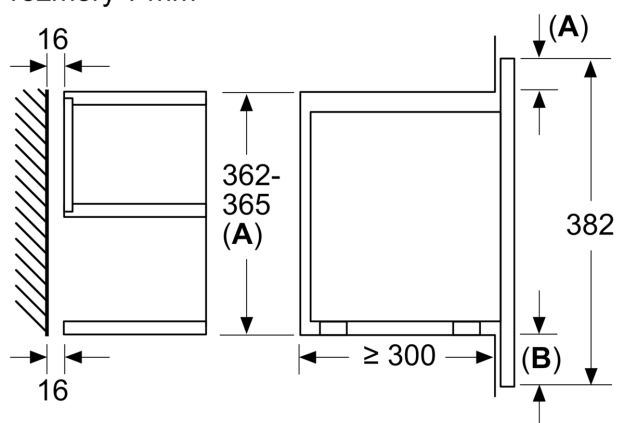

Výbava

Technické údaje

Dodatečné funkcie: Gril
 ovládanie: elektronicky
 Rozmery výrobku: 382 x 594 x 318 mm
 rozmery varného priestoru: 220 x 350 x 270 mm
 Dĺžka prívodného kábla: 150.0 cm
 Váha: 18.7 kg
 hmotnosť brutto: 20.9 kg
 EAN: 4242003676363
 Max.výkon: 900 W
 príkon: 1990 W
 Prúd: 10 A
 Nominálne napätie: 220-240 V
 frekvencia: 50; 60 Hz
 typ zástrčky: Gardy zástrčka s uzemnením
 Dodávané príslušenstvo: 1 x Sklenené nádoby

Rozmery a technické informácie

- rozmery spotrebiča (V x Š x H): 382 mm x 594 mm x 318 mm
- rozmery niky (V x Š x H): 362 mm - 382 mm x 560 mm - 568 mm x 300 mm
- "Rozmery potrebné pre zabudovanie nájdete v inštalačných materiáloch."

iQ700, Zabudovateľná mikrovlnná rúra, antikoro BE634LGS1

Rozmerové výkresy

rozмеры в мм

A: Zadná stena voľná

rozмеры в мм

A: presah hore:
výklenok 362: 6 mm
výklenok 365: 3 mm
B: presah dole: 14 mm

rozмеры в мм