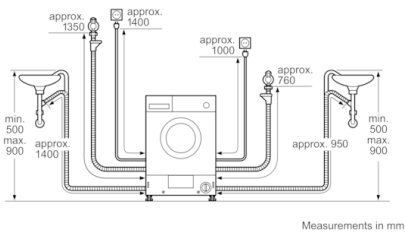

**Serie | 6, стирально-сушильная машина,
7/4 kg, 1400 об/мин
WKD28541EU**