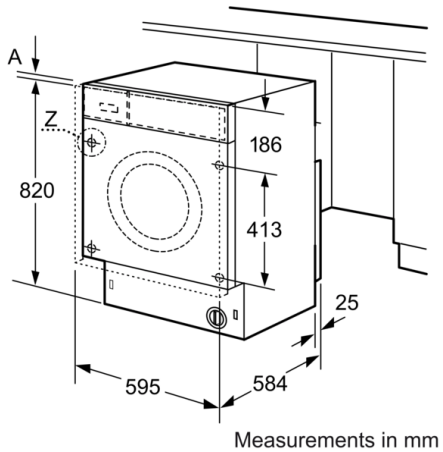

**Serie | 6, стирально-сушильная машина,
7/4 kg, 1400 об/мин
WKD28541EU**