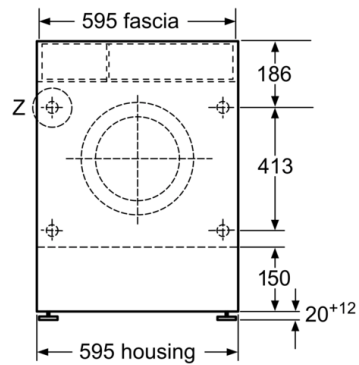

**Serie | 6, стирально-сушильная машина,
7/4 kg, 1400 об/мин
WKD28541EU**