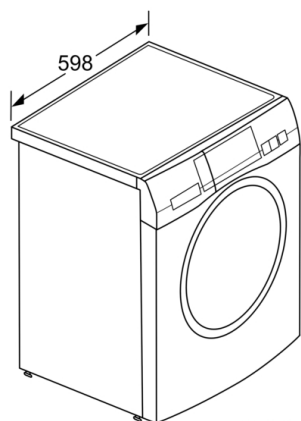

Программы и Технологии

- Размеры (В x Ш x Г): 84.8 x 59.8 x 59 см

HomeProfessional, Стиральная машина с фронтальной загрузкой, 9 kg, 1600 об/мин WAY32862ME

measurements in mm

measurements in mm