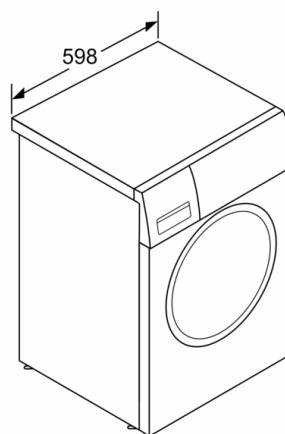

Технические особенности

Встраиваемый/ свободностоящий : Отдельно стоящий

Высота с рабочей поверхностью : -2 мм

Размеры прибора : 848 x 598 x 590 мм

Высота для встраивания под столешницу : 850,00 мм

Вес нетто : 81,045 кг

Программы и Технологии

- Размеры (В x Ш x Г): 84.8 x 59.8 x 59 см

HomeProfessional, Стиральная машина с фронтальной загрузкой, 9 kg, 1600 об/мин WAY32862ME

measurements in mm

measurements in mm