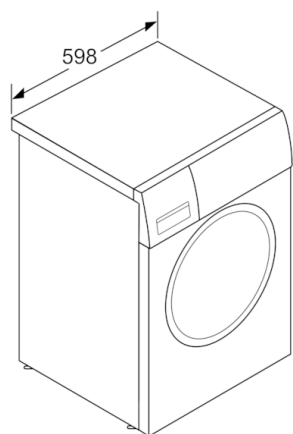

Технические особенности

Встраиваемый/ свободностоящий :	Отдельно стоящий
Высота с рабочей поверхностью (мм) :	848
Размеры прибора (мм) :	848 x 598 x 590
Вес нетто (кг) :	69,101
Мощность подключения (Вт) :	2300
Предохранители (А) :	10
Напряжение (В) :	220-240
Частота (Гц) :	50
Сертификат соответствия :	, Eurasian, VDE
Длина сетевого кабеля (см) :	160
Класс эффективности стирки :	A
Навес двери :	слева
Колесики :	Нет
EAN-код :	4242002923505
:	7,0
:	A+++
Energy consumption annual (kWh/annum) - NEW (2010/30/EC) :	174,00
:	0,12
:	1,49
Water consumption annual (l/annum) - NEW (2010/30/EC) :	9680
Класс эффективности отжима :	C
:	1000
Average washing time cotton 40C (partial load) - NEW (2010/30/EC) :	195
Average washing time cotton 60C (full load) (min) - NEW (2010/30/EC) :	210
Average washing time cotton 60C (partial load) - NEW (2010/30/EC) :	210
Уровень шума в реж.стирки (дБ) :	56
Уровень шума в реж.отжима (дБ) :	74
Тип монтажа :	Отдельно стоящий

Программы и Технологии

- Размеры (В x Ш x Г): 84.8 x 59.8 x 59 см
- Возможность встраивания под столешницу

Serie | 4, Стиральная машина с фронтальной загрузкой, 7 kg, silver inox WAK2022SME

measurements in mm