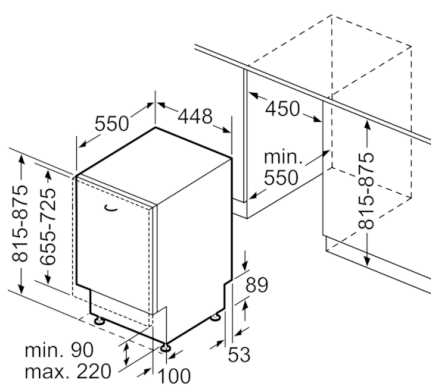

Технические особенности

Параметры потребления воды (л) :	8,5
Встраиваемый/ свободностоящий :	Встроенный
Высота с рабочей поверхностью (мм) :	0
Размеры прибора (мм) :	815 x 448 x 550
Размеры ниши для встр. (мм) :	815-875 x 450 x 550
Depth with open door 90 degree (mm) :	1150
Adjustable feet :	Yes - all from front
Maximum adjustability feet :	60
Вес нетто (кг) :	30,222
Вес брутто (кг) :	32,0
Мощность подключения (Вт) :	2400
Предохранители (А) :	10
Напряжение (В) :	220-240
Частота (Гц) :	50; 60
Длина сетевого кабеля (см) :	175
Тип штепсельной вилки :	Gardy plug w/ earthing
Длина подводящего шланга (см) :	165
Длина отводящего шланга (см) :	205
EAN-код :	4242005073313
Кол-во комплектов посуды :	9
Потребление энергии (кВтч) :	0,80
Класс эффективности сушки :	A
Программа для сравнения :	Эко
Длительность программы сравнения (мин) :	195
Уровень шума (дБ) :	46
Тип монтажа :	Полновстраиваемый

**Serie | 4, Полновстраиваемая
посудомоечная машина, 45 см
SPV45DX10R**

measurements in mm