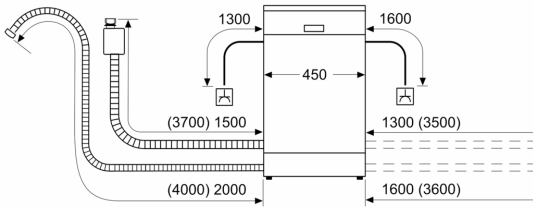

- AquaStop
- Система защиты стекла GlassProtec® с AquaMix

**BOSCH - Заголовок 7**

- Размеры прибора: (ВхШхГ): 84.5 x 45 x 60 см

**BOSCH - Заголовок 8**

**Серия 2, Отдельностоящая  
посудомоечная машина, 45 см,  
Нержавіюча сталь легкого  
очищення  
SPS2IKI02E**

measurements in mm

⌘ socket  
( ) values with extension kit