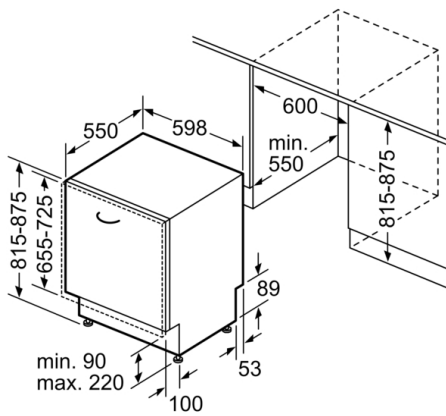

Технические особенности

Параметры потребления воды : 6,5 л
Встраиваемый/ свободностоящий : Встроенный
Высота с рабочей поверхностью : 0 мм
Размеры прибора : 815 x 598 x 550 мм
Размеры ниши для встраивания : 815-875 x 600 x 550 мм
Depth with open door 90 degree : 1150 мм
Adjustable feet : Yes - all from front
Maximum adjustability feet : 60 мм
Вес нетто : 39,7 кг
Вес брутто : 42,0 кг
Мощность подключения : 2400 Вт
Предохранители : 10 А
Напряжение : 220-240 В
Частота : 50; 60 Гц
Длина сетевого кабеля : 175 см
Тип штепсельной вилки : Gardy plug w/ earthing
Длина подводящего шланга : 165 см
Длина отводящего шланга : 190 см
EAN-код : 4242002983073
Кол-во комплектов посуды : 13
Energy consumption annual - NEW (2010/30/EC) : 262,00 kWh/ annum
Потребление энергии : 0,92 кВтч
Power consumption in left-on mode - NEW (2010/30/EC) : 0,50 Вт
Power consumption in off-mode - NEW (2010/30/EC) : 0,50 Вт
Water consumption annual - NEW (2010/30/EC) : 1820 l/annum
Класс эффективности сушки : A
Программа для сравнения : Эко
Длительность программы сравнения : 195 мин
Уровень шума : 42 дБ (А) при 1 пВт
Тип монтажа : Полновстраиваемый

**Serie | 6, Полновстраиваемая
посудомоечная машина, 60 см
SMV68MX07E**

measurements in mm