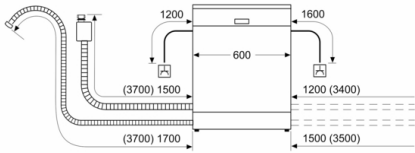

BOSCH - Заголовок 1

BOSCH - Заголовок 2

BOSCH - Заголовок 3

BOSCH - Заголовок 4

BOSCH - Заголовок 5

BOSCH - Заголовок 6

BOSCH - Заголовок 7

BOSCH - Заголовок 8

**Серия 6, Отдельностоящая посудомоечная машина, 60 см, Белый
SMS53L02ME**

measurements in mm

socket
() values with extension kit