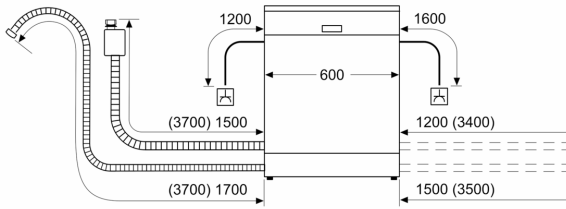

**Серия 4, Отдельностоящая
посудомоечная машина, 60 см,
Нержавіюча сталь легкого
очищення
SMS46I110Q**

measurements in mm

△ socket
( ) values with extension kit