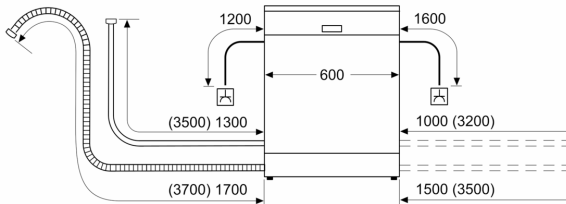

**Серия 4, Отдельностоящая
посудомоечная машина, 60 см,
Белый
SMS43D02ME**

measurements in mm

⌚ socket
( ) values with extension kit