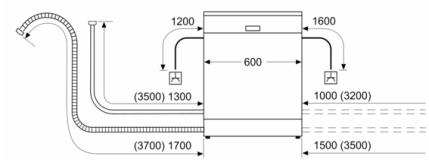

**Serie | 2, Отдельностоящая посудомоечная машина, 60 см
SMS23BW00T**

measurements in mm

socket
( ) values with extension kit