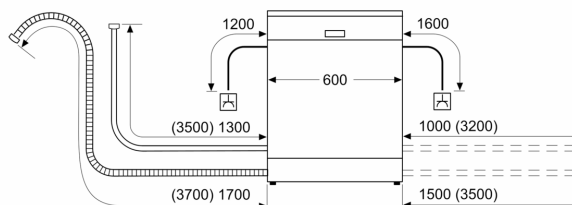

Максимальное количество наборов посуды: 12
 The water consumption of the eco programme in liters per cycle: 14.0 л
 Встраиваемый / отдельно стоящий прибор: Встроенный
 Высота съемной рабочей поверхности: 0 мм
 Размеры прибора (В x Ш x Г): 815 x 598 x 573 мм
 Необходимые размеры ниши для встраивания (ВxШxГ): 815-875 x 600 x 550 мм
 Глубина при открытой на 90° дверце: 1150 мм
 Adjustable feet: Yes - all from front
 Максимальная высота регулирования ножек: 60 мм
 Переставляемый цоколь: Both horizontal and vertical
 Вес нетто: 31.0 кг
 Вес брутто: 32.8 кг
 Потребляемая мощность: 2400 Вт
 Ток : 10 А
 Напряжение: 220-240 В
 Частота: 60; 50 Гц
 Длина кабеля электропитания: 175.0 см
 Тип штекера: Вилка Gardy с заземлением
 Длина подводящего шланга: 150 см
 Длина отводящего шланга: 190 см
 EAN-код: 4242002953465
 Типы установки: Частично встраиваемый

- Размеры прибора: (ВхШхГ): 81.5 x 59.8 x 57.3 см

BOSCH - Заголовок 1

BOSCH - Заголовок 2

BOSCH - Заголовок 3

BOSCH - Заголовок 5

BOSCH - Заголовок 6

BOSCH - Заголовок 4

BOSCH - Заголовок 7

**Серия 4, встраиваемая
посудомоечная машина, 60 см,
Нержавеющая сталь
SMI50D05TR**

measurements in mm

⚡ socket
() values with extension kit