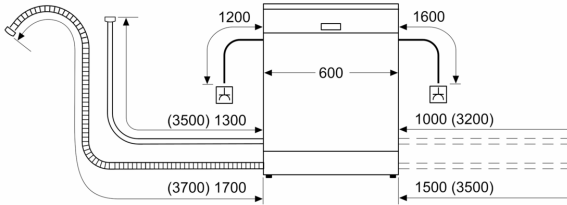

Максимальное количество наборов посуды: ..... 13  
 The water consumption of the eco programme in liters per cycle: 9.5 л  
 Встраиваемый / отдельно стоящий прибор: ..... Встроенный  
 Высота съемной рабочей поверхности: ..... 0 мм  
 Размеры прибора (В x Ш x Г): ..... 815 x 598 x 573 мм  
 Необходимые размеры ниши для встраивания (ВxШxГ): 815-875 x 600 x 550 мм  
 Глубина при открытой на 90° дверце: ..... 1155 мм  
 Adjustable feet: ..... Yes - all from front  
 Максимальная высота регулирования ножек: ..... 60 мм  
 Переставляемый цоколь: ..... Both horizontal and vertical  
 Вес нетто: ..... 34.0 кг  
 Вес брутто: ..... 35.8 кг  
 Потребляемая мощность: ..... 2400 Вт  
 Ток : ..... 10 А  
 Напряжение: ..... 220-240 В  
 Частота: ..... 60; 50 Гц  
 Длина кабеля электропитания: ..... 175.0 см  
 Тип штекера: ..... Вилка Gardy с заземлением  
 Длина подводящего шланга: ..... 150 см  
 Длина отводящего шланга: ..... 190 см  
 EAN-код: ..... 4242005035885  
 Типы установки: ..... Частично встраиваемый

**Серия 4, встраиваемая  
посудомоечная машина, 60 см,  
Нержавеющая сталь  
SMI46KS00T**

measurements in mm

⚡ socket  
( ) values with extension kit