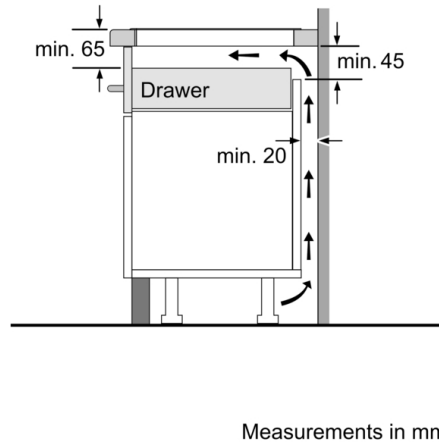

Размеры ниши для встраивания : 51 x 560-560 x 490-500 мм

Ширина : 592 мм

Размеры прибора : 51 x 592 x 522 мм

Размеры прибора в упаковке : 126 x 753 x 603 мм

Вес нетто : 10,4 кг

Вес брутто : 12,6 кг

Индикатор остаточного тепла : Separate

Расположение панели управления : Спереди

Цвет верхней поверхности : Черный

Длина сетевого кабеля : 110,0 см

EAN-код : 4242002870502

Напряжение : 220-240 В

Частота : 50; 60 Гц

**Серия 4, Индукционная варочная панель,
60 см, Черный
PUE611BB1E**

**Серия 4, Индукционная варочная панель,
60 см, Черный
PUE611BB1E**

① Ventilation gap must be present

All measurements in mm