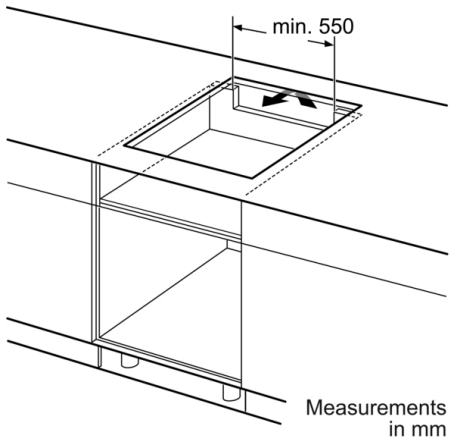

Размеры ниши для встраивания : 51 x 560-560 x 490-500 мм

Ширина : 592 мм

Размеры прибора : 51 x 592 x 522 мм

Размеры прибора в упаковке : 126 x 753 x 603 мм

Вес нетто : 10,4 кг

Вес брутто : 12,6 кг

Индикатор остаточного тепла : Separate

Расположение панели управления : Спереди

Цвет верхней поверхности : Черный

Длина сетевого кабеля : 110,0 см

EAN-код : 4242002870502

Напряжение : 220-240 В

Частота : 50; 60 Гц

**Серия 4, Индукционная варочная панель,
60 см, Черный
PUE611BB1E**

**Серия 4, Индукционная варочная панель,
60 см, Черный
PUE611BB1E**

① Ventilation gap must be present

All measurements in mm