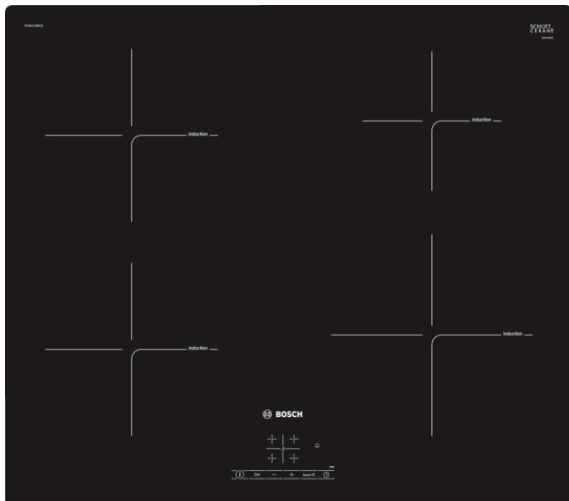

Серия 4, Индукционная варочная панель, 60 см, Черный PUE611BV1E

Индукционная варочная поверхность: наслаждайтесь быстрым, безопасным и чистым процессом приготовления с минимальными энергозатратами.

- **TouchSelect:** Возможность выбрать предпочитаемую зону нагрева, и с легкостью установить предпочитаемую мощность.
- **PowerBoost:** До 50% больше мощности для быстрого разогрева.

Расположение панели управления : Спереди

Цвет верхней поверхности : Черный

Длина сетевого кабеля : 110,0 см

EAN-код : 4242002870502

Напряжение : 220-240 В

Частота : 50; 60 Гц

**Серия 4, Индукционная варочная панель,
60 см, Черный
PUE611BB1E**