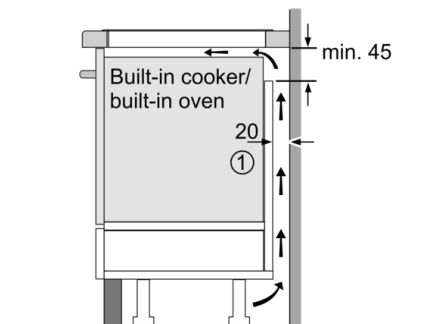

Размеры ниши для встраивания : 51 x 560-560 x 490-500 мм

Ширина : 592 мм

Размеры прибора : 51 x 592 x 522 мм

Размеры прибора в упаковке : 126 x 753 x 603 мм

Вес нетто : 10,4 кг

Вес брутто : 12,6 кг

Индикатор остаточного тепла : Separate

Расположение панели управления : Спереди

Цвет верхней поверхности : Черный

Длина сетевого кабеля : 110,0 см

EAN-код : 4242002870502

Напряжение : 220-240 В

Частота : 50; 60 Гц

**Серия 4, Индукционная варочная панель,
60 см, Черный
PUE611BB1E**

**Индукционная варочная поверхность:
наслаждайтесь быстрым, безопасным
и чистым процессом приготовления с
минимальными энергозатратами.**

Дизайн:

- Без обрамления

Комфорт:

- 4 индукционные конфорки с функцией распознавания наличия посуды
- touchControl
- Цифровой дисплей TopControl
- Функция быстрого запуска
- Функция повторного запуска
- Подключаемая мощность: 4600

**Серия 4, Индукционная варочная панель,
60 см, Черный
PUE611BB1E**

① Ventilation gap must be present

All measurements in mm