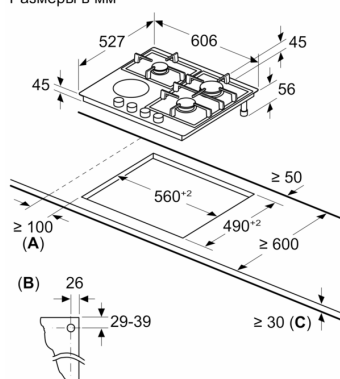

Управляющие элементы: sword knobs

Размеры ниши для встра.: 45 x 560-562 x 490-502 мм

Ширина: 606 мм

Размеры прибора: 47 x 606 x 527 мм

Размеры прибора в упаковке: 165 x 677 x 579 мм

Вес нетто: 10.8 кг

Вес брутто: 12.0 кг

Единицы измерения:

- 100 см

Аксессуары

- Форсунки под сжиженный газ (28-30/37мбар) входят в комплект

**Серия 8, Комбинированная
варочная поверхность, 60 см,
Стеклокерамика, Черный
PRY6A6B70Q**

Размеры в мм

- A:** Мин. расстояние от места встраивания варочной панели до стены
- B:** Положение отверстия для подключения газа
- C:** При наличии внизу встроенного духового шкафа расстояния могут быть другими; см. Требования к месту встраивания духового шкафа