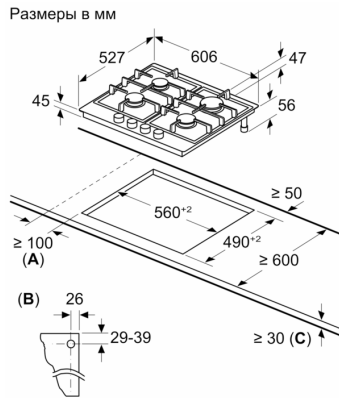

Управляющие элементы: Управление с помощью ручек

Необходимые размеры ниши для встраивания (ВхШхГ): 45 x 560-562 x 490-502 мм

Ширина прибора: 606 мм

Размеры (ВхШхГ): 47 x 606 x 527 мм

Размеры прибора в упаковке (ВхШхГ): 165 x 677 x 579 мм

Цвет рамы: Черный

Длина кабеля электропитания: 100.0 см

EAN-код: 4242002915180

Мощность подключения газа: 7700 Вт

Ток : 3 А

Напряжение: 220-240 В

Частота: 60; 50 Гц

**Серия 8, Газовая варочная панель,
60 см, Керамический, Черный
PRP6A6D70R**

Мощность и размер:

- 4 шт.
- 4gas
- SP 1.1 кВт
- Конфорка повышенной мощности 2.8 кВт
- Стандартная конфорка 1.9 кВт
- Стандартная конфорка 1.9 кВт

Окружающая среда и Безопасность:

- Термоэлектрическая защита от утечки газа
- 4
- Фабричная настройка под природный газ (20 мБар)

Единицы измерения:

- 100 см

Аксессуары

- Форсунки под сжиженный газ (28-30/37мбар) входят в комплект

**Серия 8, Газовая варочная панель,
60 см, Керамический, Черный
PRP6A6D70R**

- A:** Мин. расстояние от места встраивания варочной панели до стены
- B:** Положение отверстия для подключения газа
- C:** При наличии внизу встроенного духового шкафа расстояния могут быть другими; см. Требования к месту встраивания духового шкафа