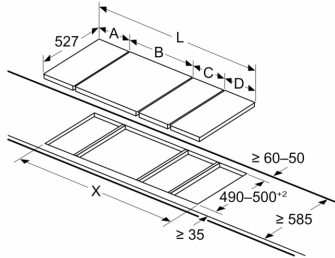

Размеры в мм

При установке двух приборов Domino рядом с варочной панелью требуется два монтажных комплекта (HEZ394301)

Размеры в мм

При установке двух приборов Domino рядом с варочной панелью требуется два монтажных комплекта (HEZ394301)

Размеры в мм

При установке нескольких предметов рядом друг с другом требуется один или несколько монтажных комплектов (2 прибора — 1 монтажный комплект, 3 прибора — 2 монтажных комплекта и т. д.)

Размеры в мм
Рисунок к таблице «Варианты комбинаций Domino» с соответствующими приборами и размерами вырезов

measurements in mm
Domino combination options with corresponding appliance and cut-out dimensions

Width category:
Appliance width:

	A	B	C	D	L	X		
2x30	306	306	-	-	-	-	612	576
1x30, 1x40	306	396	-	-	-	-	702	666
1x30, 1x60	306	606	-	-	-	-	912	876
1x30, 1x70*	306	710	-	-	-	-	1016	980
1x30, 1x80	306	816	-	-	-	-	1122	1086
1x30, 1x90	306	916	-	-	-	-	1222	1186
2x40	396	396	-	-	-	-	792	756
1x40, 1x60	396	606	-	-	-	-	1002	966
1x40, 1x70*	396	710	-	-	-	-	1106	1070
1x40, 1x80	396	816	-	-	-	-	1212	1176
1x40, 1x90	396	916	-	-	-	-	1312	1276
3x30	306	306	306	-	-	-	918	882
2x30, 1x40	306	306	396	-	-	-	1008	972
2x30, 1x60	306	306	606	-	-	-	1218	1182
2x30, 1x70*	306	306	710	-	-	-	1322	1286
2x30, 1x80	306	306	816	-	-	-	1428	1392
2x30, 1x90	306	306	916	-	-	-	1528	1492
1x30, 2x40	306	396	396	-	-	-	1098	1062
1x30, 1x40, 1x60	306	396	606	-	-	-	1308	1272
1x30, 1x40, 1x70*	306	396	710	-	-	-	1412	1376
1x30, 1x40, 1x80	306	396	816	-	-	-	1518	1482
1x30, 1x40, 1x90	306	396	916	-	-	-	1618	1582
2x40, 1x60	396	396	606	-	-	-	1398	1362
4x30	306	306	306	306	-	-	1224	1188
3x30, 1x40	306	306	306	396	-	-	1314	1278
1x30, 1x75	306	750	-	-	-	-	1056	1020
1x40, 1x75	396	750	-	-	-	-	1146	1110
2x30, 1x75	306	306	750	-	-	-	1362	1326
1x30, 1x40, 1x75	306	396	750	-	-	-	1452	1416