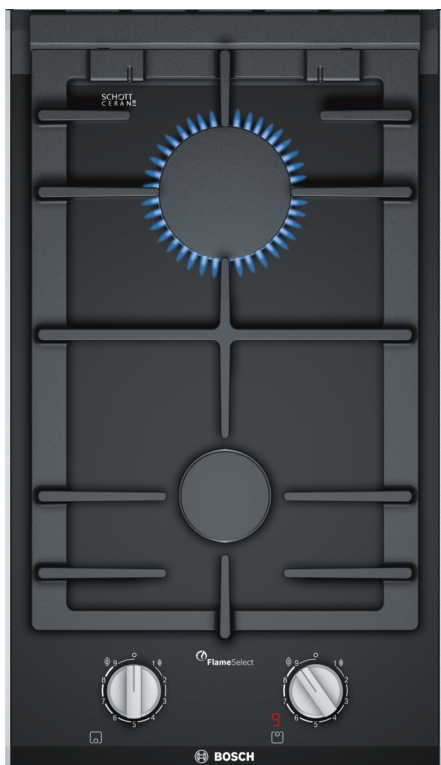

Серия 8, Газовая варочная панель домино, 30 см, Керамический, Черный PRB3A6D70M

Варочные панели Domino с технологией FlameSelect: достижение великолепных результатов благодаря 9 ступеням регулировки пламени.

- **Функция FlameSelect:** для точной регулировки пламени на 9 разных ступенях.
- **Для большего удобства решетки можно мыть в посудомоечной машинке.**

Навание продукта/продуктовая группа: ..Газ. пов. варио/домино с управл.

Навание продукта/продуктовая группа: ..Газ. пов. варио/домино с управл.

Встраиваемый / отдельно стоящий прибор: Встроенный

Встраиваемый / отдельно стоящий прибор: Встроенный

Источник энергии: Газ

Источник энергии: Газ

Расположение панели управления: Фронтальная панель управления

Основной материал поверхности: Керамический

Основной материал поверхности: Керамический

Цвет верхней поверхности: Черный, Alu, brushed

Цвет верхней поверхности: Черный, Alu, brushed