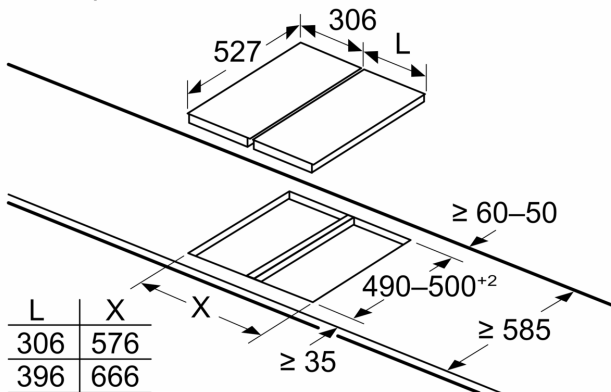

Ширина прибора: 306 мм

Ширина прибора: 306 мм

Размеры (ВхШхГ): 47 x 306 x 527 мм

Размеры (ВхШхГ): 47 x 306 x 527 мм

Размеры прибора в упаковке (ВхШхГ): 185 x 385 x 578 мм

Размеры прибора в упаковке (ВхШхГ): 185 x 385 x 578 мм

Единицы измерения:

- 100 см

Аксессуары

- Форсунки под природный газ входят в комплект (20 мбар)

**Серия 8, Газовая варочная панель
домино, 30 см, Керамический,
Черный
PRB3A6D70M**

Размеры в мм

При установке нескольких предметов рядом друг с другом требуется один или несколько монтажных комплектов (2 прибора — 1 монтажный комплект, 3 прибора — 2 монтажных комплекта и т. д.)

Размеры в мм

При установке двух приборов Domino рядом с варочной панелью требуется два монтажных комплекта (HEZ394301)

Размеры в мм

При установке двух приборов Domino рядом с варочной панелью требуется два монтажных комплекта (HEZ394301)