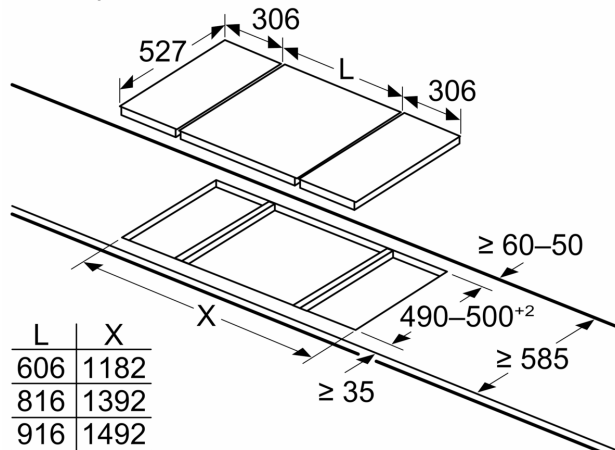

Ширина прибора: 306 мм

Ширина прибора: 306 мм

Размеры (ВхШхГ): 47 x 306 x 527 мм

Размеры (ВхШхГ): 47 x 306 x 527 мм

Размеры прибора в упаковке (ВхШхГ): 185 x 385 x 578 мм

Размеры прибора в упаковке (ВхШхГ): 185 x 385 x 578 мм

Единицы измерения:

- 100 см

Аксессуары

- Форсунки под природный газ входят в комплект (20 мбар)

**Серия 8, Газовая варочная панель
домино, 30 см, Керамический,
Черный
PRB3A6D70M**

Размеры в мм

При установке нескольких предметов рядом друг с другом требуется один или несколько монтажных комплектов (2 прибора — 1 монтажный комплект, 3 прибора — 2 монтажных комплекта и т. д.)

Размеры в мм

При установке двух приборов Domino рядом с варочной панелью требуется два монтажных комплекта (HEZ394301)

Размеры в мм

При установке двух приборов Domino рядом с варочной панелью требуется два монтажных комплекта (HEZ394301)