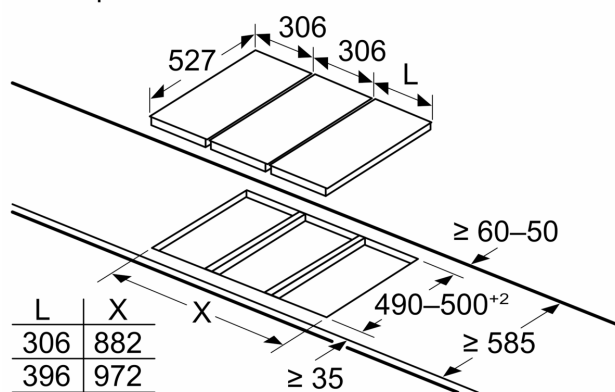

Размеры в мм

При установке двух приборов Domino рядом с варочной панелью требуется два монтажных комплекта (HEZ394301)

Размеры в мм

При установке двух приборов Domino рядом с варочной панелью требуется два монтажных комплекта (HEZ394301)

Размеры в мм

При установке нескольких предметов рядом друг с другом требуется один или несколько монтажных комплектов (2 прибора — 1 монтажный комплект, 3 прибора — 2 монтажных комплекта и т. д.)

Размеры в мм
Рисунок к таблице «Варианты комбинаций Domino» с соответствующими приборами и размерами вырезов

measurements in mm
Domino combination options with corresponding appliance and cut-out dimensions

Width category:
Appliance width:

	A	B	C	D	L	X		
2x30	306	306	-	-	-	-	612	576
1x30, 1x40	306	396	-	-	-	-	702	666
1x30, 1x60	306	606	-	-	-	-	912	876
1x30, 1x70*	306	710	-	-	-	-	1016	980
1x30, 1x80	306	816	-	-	-	-	1122	1086
1x30, 1x90	306	916	-	-	-	-	1222	1186
2x40	396	396	-	-	-	-	792	756
1x40, 1x60	396	606	-	-	-	-	1002	966
1x40, 1x70*	396	710	-	-	-	-	1106	1070
1x40, 1x80	396	816	-	-	-	-	1212	1176
1x40, 1x90	396	916	-	-	-	-	1312	1276
3x30	306	306	306	-	-	-	918	882
2x30, 1x40	306	306	396	-	-	-	1008	972
2x30, 1x60	306	306	606	-	-	-	1218	1182
2x30, 1x70*	306	306	710	-	-	-	1322	1286
2x30, 1x80	306	306	816	-	-	-	1428	1392
2x30, 1x90	306	306	916	-	-	-	1528	1492
1x30, 2x40	306	396	396	-	-	-	1098	1062
1x30, 1x40, 1x60	306	396	606	-	-	-	1308	1272
1x30, 1x40, 1x70*	306	396	710	-	-	-	1412	1376
1x30, 1x40, 1x80	306	396	816	-	-	-	1518	1482
1x30, 1x40, 1x90	306	396	916	-	-	-	1618	1582
2x40, 1x60	396	396	606	-	-	-	1398	1362
4x30	306	306	306	306	-	-	1224	1188
3x30, 1x40	306	306	306	396	-	-	1314	1278
1x30, 1x75	306	750	-	-	-	-	1056	1020
1x40, 1x75	396	750	-	-	-	-	1146	1110
2x30, 1x75	306	306	750	-	-	-	1362	1326
1x30, 1x40, 1x75	306	396	750	-	-	-	1452	1416