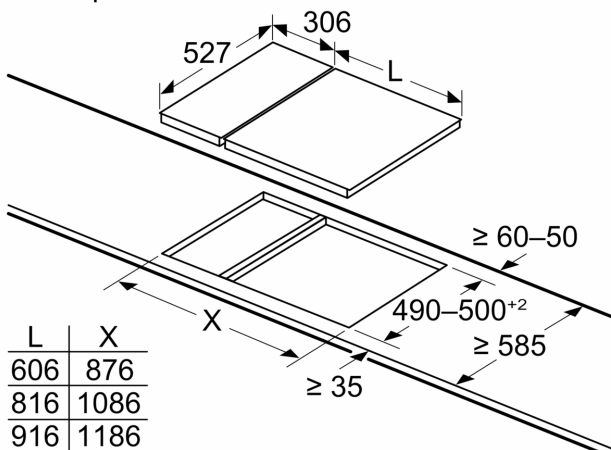

Ширина прибора: 306 мм

Ширина прибора: 306 мм

Размеры (ВхШхГ): 47 x 306 x 527 мм

Размеры (ВхШхГ): 47 x 306 x 527 мм

Размеры прибора в упаковке (ВхШхГ): 185 x 385 x 578 мм

Размеры прибора в упаковке (ВхШхГ): 185 x 385 x 578 мм

Единицы измерения:

- 100 см

Аксессуары

- Форсунки под природный газ входят в комплект (20 мбар)

**Серия 8, Газовая варочная панель
домино, 30 см, Керамический,
Черный
PRB3A6D70M**

Размеры в мм

При установке нескольких предметов рядом друг с другом требуется один или несколько монтажных комплектов (2 прибора — 1 монтажный комплект, 3 прибора — 2 монтажных комплекта и т. д.)

Размеры в мм

При установке двух приборов Domino рядом с варочной панелью требуется два монтажных комплекта (HEZ394301)

Размеры в мм

При установке двух приборов Domino рядом с варочной панелью требуется два монтажных комплекта (HEZ394301)