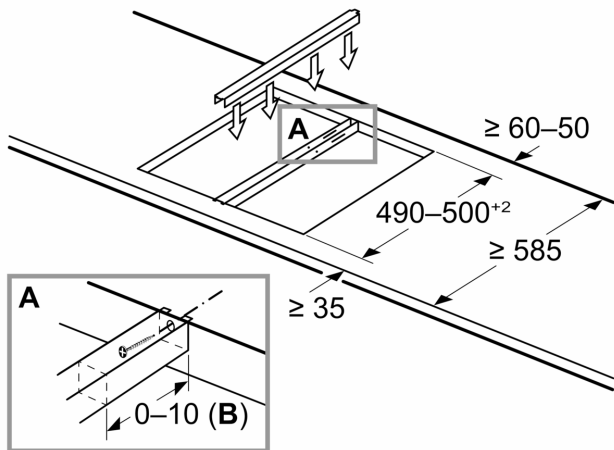

Размеры в мм
Монтажный комплект (HEZ394301) для Domino

B: В зависимости от глубины выреза