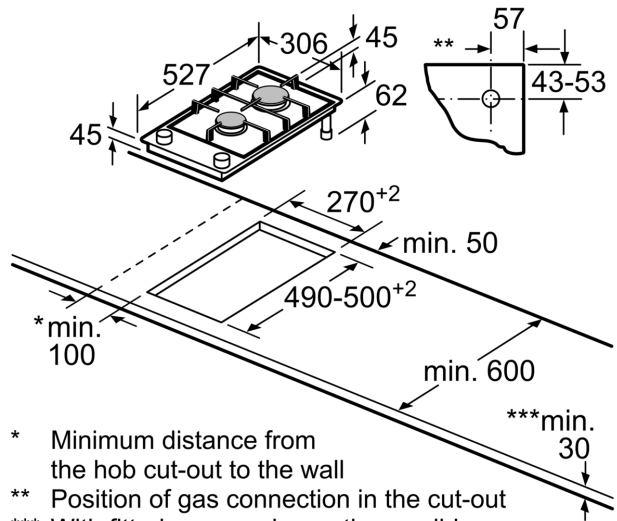

При установке нескольких предметов рядом друг с другом требуется один или несколько монтажных комплектов (2 прибора — 1 монтажный комплект, 3 прибора — 2 монтажных комплекта и т. д.)

Размер выреза (X) в зависимости от комбинации изделий (см. Таблицу комбинаций изделий)

measurements in mm
Domino combination options with corresponding appliance and cut-out dimensions

Width category:
Appliance width:

	A	B	C	D	L	X		
2x30	306	306	-	-	-	-	612	576
1x30, 1x40	306	396	-	-	-	-	702	666
1x30, 1x60	306	606	-	-	-	-	912	876
1x30, 1x70*	306	710	-	-	-	-	1016	980
1x30, 1x80	306	816	-	-	-	-	1122	1086
1x30, 1x90	306	916	-	-	-	-	1222	1186
2x40	396	396	-	-	-	-	792	756
1x40, 1x60	396	606	-	-	-	-	1002	966
1x40, 1x70*	396	710	-	-	-	-	1106	1070
1x40, 1x80	396	816	-	-	-	-	1212	1176
1x40, 1x90	396	916	-	-	-	-	1312	1276
3x30	306	306	306	-	-	-	918	882
2x30, 1x40	306	306	396	-	-	-	1008	972
2x30, 1x60	306	306	606	-	-	-	1218	1182
2x30, 1x70*	306	306	710	-	-	-	1322	1286
2x30, 1x80	306	306	816	-	-	-	1428	1392
2x30, 1x90	306	306	916	-	-	-	1528	1492
1x30, 2x40	306	396	396	-	-	-	1098	1062
1x30, 1x40, 1x60	306	396	606	-	-	-	1308	1272
1x30, 1x40, 1x70*	306	396	710	-	-	-	1412	1376
1x30, 1x40, 1x80	306	396	816	-	-	-	1518	1482
1x30, 1x40, 1x90	306	396	916	-	-	-	1618	1582
2x40, 1x60	396	396	606	-	-	-	1398	1362
4x30	306	306	306	306	-	-	1224	1188
3x30, 1x40	306	306	306	396	-	-	1314	1278
1x30, 1x75	306	750	-	-	-	-	1056	1020
1x40, 1x75	396	750	-	-	-	-	1146	1110
2x30, 1x75	306	306	750	-	-	-	1362	1326
1x30, 1x40, 1x75	306	396	750	-	-	-	1452	1416

* Not possible with 70 cm induction hob

Размеры в мм
Монтажный комплект (HEZ394301) для Domino

B: В зависимости от глубины выреза

- * Minimum distance from the hob cut-out to the wall
- ** Position of gas connection in the cut-out
- *** With fitted oven underneath, possibly more; see space requirements for the oven