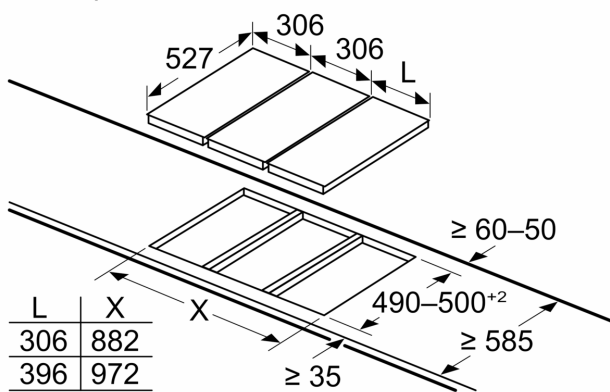

При установке нескольких предметов рядом друг с другом требуется один или несколько монтажных комплектов (2 прибора — 1 монтажный комплект, 3 прибора — 2 монтажных комплекта и т. д.)

Размеры в мм