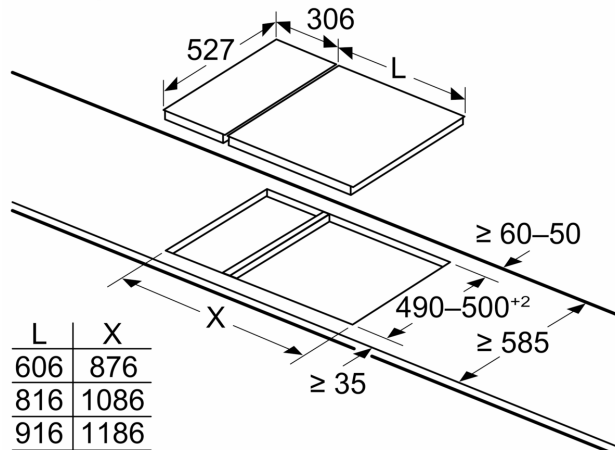

Размеры ниши для встр.: ..... 45 x 270 x 490-500 мм

Ширина: ..... 306 мм

Ширина: ..... 306 мм

Размеры прибора: ..... 59 x 306 x 527 мм

Размеры прибора: ..... 59 x 306 x 527 мм

Размеры прибора в упаковке: ..... 185 x 385 x 578 мм

**Единицы измерения:**

- 100 см

**Аксессуары**

- Форсунки под сжиженный газ (28-30/37мбар) входят в комплект
- N\*\*0148

**Серия 8, Газовая варочная панель домино, 30 см, Стеклокерамика PRA3A6D70**

Размеры в мм

При установке двух приборов Domino рядом с варочной панелью требуется два монтажных комплекта (HEZ394301)

Размеры в мм

При установке двух приборов Domino рядом с варочной панелью требуется два монтажных комплекта (HEZ394301)

measurements in mm  
Domino combination options with corresponding appliance and cut-out dimensions

Width category:  
Appliance width:

	A	B	C	D	L	X		
2x30	306	306	-	-	-	-	612	576
1x30, 1x40	306	396	-	-	-	-	702	666
1x30, 1x60	306	606	-	-	-	-	912	876
1x30, 1x70*	306	710	-	-	-	-	1016	980
1x30, 1x80	306	816	-	-	-	-	1122	1086
1x30, 1x90	306	916	-	-	-	-	1222	1186
2x40	396	396	-	-	-	-	792	756
1x40, 1x60	396	606	-	-	-	-	1002	966
1x40, 1x70*	396	710	-	-	-	-	1106	1070
1x40, 1x80	396	816	-	-	-	-	1212	1176
1x40, 1x90	396	916	-	-	-	-	1312	1276
3x30	306	306	306	-	-	-	918	882
2x30, 1x40	306	306	396	-	-	-	1008	972
2x30, 1x60	306	306	606	-	-	-	1218	1182
2x30, 1x70*	306	306	710	-	-	-	1322	1286
2x30, 1x80	306	306	816	-	-	-	1428	1392
2x30, 1x90	306	306	916	-	-	-	1528	1492
1x30, 2x40	306	396	396	-	-	-	1098	1062
1x30, 1x40, 1x60	306	396	606	-	-	-	1308	1272
1x30, 1x40, 1x70*	306	396	710	-	-	-	1412	1376
1x30, 1x40, 1x80	306	396	816	-	-	-	1518	1482
1x30, 1x40, 1x90	306	396	916	-	-	-	1618	1582
2x40, 1x60	396	396	606	-	-	-	1398	1362
4x30	306	306	306	306	-	-	1224	1188
3x30, 1x40	306	306	306	396	-	-	1314	1278
1x30, 1x75	306	750	-	-	-	-	1056	1020
1x40, 1x75	396	750	-	-	-	-	1146	1110
2x30, 1x75	306	306	750	-	-	-	1362	1326
1x30, 1x40, 1x75	306	396	750	-	-	-	1452	1416