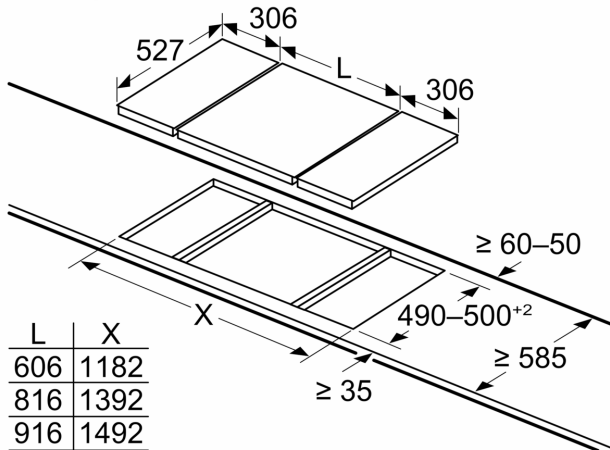

**Единицы измерения:**

- 100 см

**Аксессуары**

- Форсунки под сжиженный газ (28-30/37мбар) входят в комплект
- N\*\*0148

**Серия 8, Газовая варочная панель домино, 30 см, Стеклокерамика PRA3A6D70**

Размеры в мм

При установке двух приборов Domino рядом с варочной панелью требуется два монтажных комплекта (HEZ394301)

Размеры в мм

При установке двух приборов Domino рядом с варочной панелью требуется два монтажных комплекта (HEZ394301)