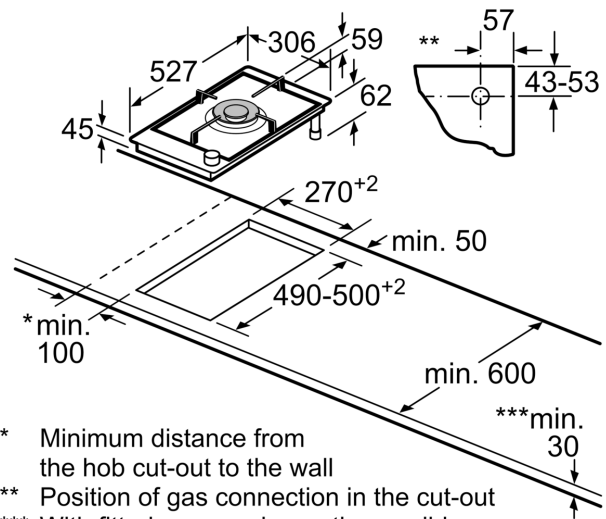

При установке нескольких предметов рядом друг с другом требуется один или несколько монтажных комплектов (2 прибора — 1 монтажный комплект, 3 прибора — 2 монтажных комплекта и т. д.)

Размер выреза (X) в зависимости от комбинации изделий (см. Таблицу комбинаций изделий)

measurements in mm  
Domino combination options with corresponding appliance and cut-out dimensions

Width category:  
Appliance width:

	A	B	C	D	L	X		
2x30	306	306	-	-	-	-	612	576
1x30, 1x40	306	396	-	-	-	-	702	666
1x30, 1x60	306	606	-	-	-	-	912	876
1x30, 1x70*	306	710	-	-	-	-	1016	980
1x30, 1x80	306	816	-	-	-	-	1122	1086
1x30, 1x90	306	916	-	-	-	-	1222	1186
2x40	396	396	-	-	-	-	792	756
1x40, 1x60	396	606	-	-	-	-	1002	966
1x40, 1x70*	396	710	-	-	-	-	1106	1070
1x40, 1x80	396	816	-	-	-	-	1212	1176
1x40, 1x90	396	916	-	-	-	-	1312	1276
3x30	306	306	306	-	-	-	918	882
2x30, 1x40	306	306	396	-	-	-	1008	972
2x30, 1x60	306	306	606	-	-	-	1218	1182
2x30, 1x70*	306	306	710	-	-	-	1322	1286
2x30, 1x80	306	306	816	-	-	-	1428	1392
2x30, 1x90	306	306	916	-	-	-	1528	1492
1x30, 2x40	306	396	396	-	-	-	1098	1062
1x30, 1x40, 1x60	306	396	606	-	-	-	1308	1272
1x30, 1x40, 1x70*	306	396	710	-	-	-	1412	1376
1x30, 1x40, 1x80	306	396	816	-	-	-	1518	1482
1x30, 1x40, 1x90	306	396	916	-	-	-	1618	1582
2x40, 1x60	396	396	606	-	-	-	1398	1362
4x30	306	306	306	306	-	-	1224	1188
3x30, 1x40	306	306	306	396	-	-	1314	1278
1x30, 1x75	306	750	-	-	-	-	1056	1020
1x40, 1x75	396	750	-	-	-	-	1146	1110
2x30, 1x75	306	306	750	-	-	-	1362	1326
1x30, 1x40, 1x75	306	396	750	-	-	-	1452	1416

\* Not possible with 70 cm induction hob

Размеры в мм  
Монтажный комплект (HEZ394301) для Domino

**B:** В зависимости от глубины выреза

- \* Minimum distance from the hob cut-out to the wall
- \*\* Position of gas connection in the cut-out
- \*\*\* With fitted oven underneath, possibly more; see space requirements for the oven

measurements in mm