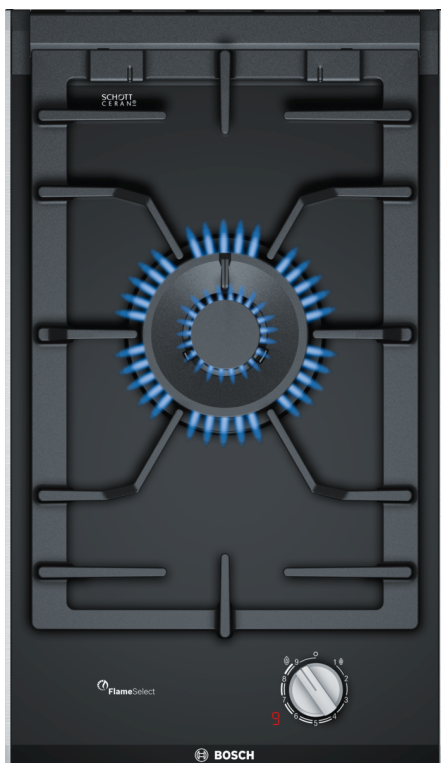

**Серия 8, Газовая варочная панель домино, 30 см, Стеклокерамика PRA3A6D70**

**Варочные панели Domino с технологией FlameSelect: достижение великолепных результатов благодаря 9 ступеням регулировки пламени.**

- **Функция FlameSelect:** для точной регулировки пламени на 9 разных ступенях.
- **Двухконтурная конфорка WOK:** система двух контуров пламени для приготовления пищи на высокой мощности до 6 кВт
- **Для большего удобства решетки можно мыть в посудомоечной машинке.**