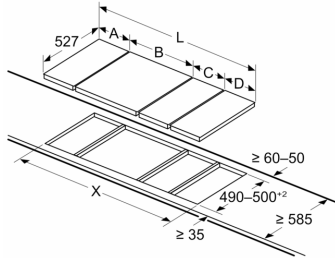

При установке двух приборов Domino рядом с варочной панелью требуется два монтажных комплекта (HEZ394301)

Размеры в мм

При установке двух приборов Domino рядом с варочной панелью требуется два монтажных комплекта (HEZ394301)

Размеры в мм

При установке нескольких предметов рядом друг с другом требуется один или несколько монтажных комплектов (2 прибора — 1 монтажный комплект, 3 прибора — 2 монтажных комплекта и т. д.)

Размеры в мм

При установке нескольких предметов рядом друг с другом требуется один или несколько монтажных комплектов (2 прибора — 1 монтажный комплект, 3 прибора — 2 монтажных комплекта и т. д.)

Размеры в мм  
Рисунок к таблице «Варианты комбинаций Domino» с соответствующими приборами и размерами вырезов

measurements in mm  
Domino combination options with corresponding appliance and cut-out dimensions

Width category:  
Appliance width:

	A	B	C	D	L	X		
2x30	306	306	-	-	-	-	612	576
1x30, 1x40	306	396	-	-	-	-	702	666
1x30, 1x60	306	606	-	-	-	-	912	876
1x30, 1x70*	306	710	-	-	-	-	1016	980
1x30, 1x80	306	816	-	-	-	-	1122	1086
1x30, 1x90	306	916	-	-	-	-	1222	1186
2x40	396	396	-	-	-	-	792	756
1x40, 1x60	396	606	-	-	-	-	1002	966
1x40, 1x70*	396	710	-	-	-	-	1106	1070
1x40, 1x80	396	816	-	-	-	-	1212	1176
1x40, 1x90	396	916	-	-	-	-	1312	1276
3x30	306	306	306	-	-	-	918	882
2x30, 1x40	306	306	396	-	-	-	1008	972
2x30, 1x60	306	306	606	-	-	-	1218	1182
2x30, 1x70*	306	306	710	-	-	-	1322	1286
2x30, 1x80	306	306	816	-	-	-	1428	1392
2x30, 1x90	306	306	916	-	-	-	1528	1492
1x30, 2x40	306	396	396	-	-	-	1098	1062
1x30, 1x40, 1x60	306	396	606	-	-	-	1308	1272
1x30, 1x40, 1x70*	306	396	710	-	-	-	1412	1376
1x30, 1x40, 1x80	306	396	816	-	-	-	1518	1482
1x30, 1x40, 1x90	306	396	916	-	-	-	1618	1582
2x40, 1x60	396	396	606	-	-	-	1398	1362
4x30	306	306	306	306	-	-	1224	1188
3x30, 1x40	306	306	306	396	-	-	1314	1278
1x30, 1x75	306	750	-	-	-	-	1056	1020
1x40, 1x75	396	750	-	-	-	-	1146	1110
2x30, 1x75	306	306	750	-	-	-	1362	1326
1x30, 1x40, 1x75	306	396	750	-	-	-	1452	1416