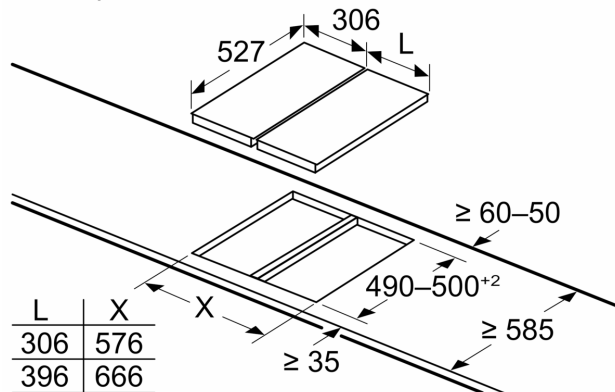

При установке нескольких предметов рядом друг с другом требуется один или несколько монтажных комплектов (2 прибора — 1 монтажный комплект, 3 прибора — 2 монтажных комплекта и т. д.)