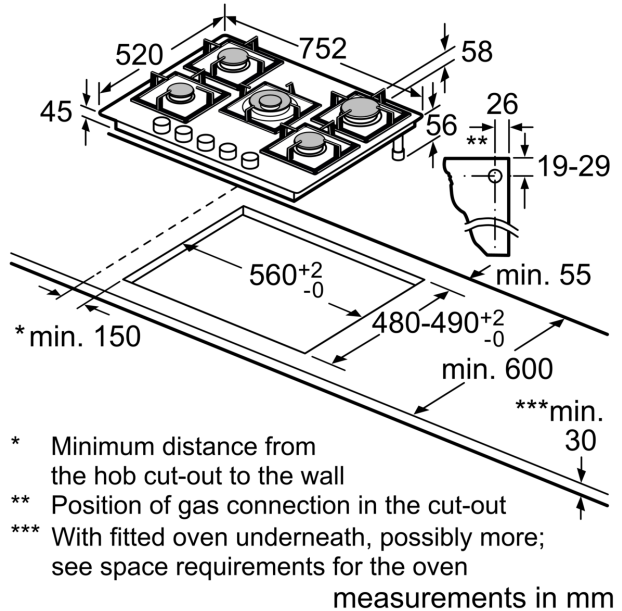

- **Функция FlameSelect:** для точной регулировки пламени на 9 разных ступенях.
- **Опции схем встраивания:** выбор между установкой заподлицо или слегка приподнятом вариантом.
- **FlameSelect® - позволяет точно регулировать размер пламени с девятью определенными уровнями мощности**
- **Низкопрофильная варочная поверхность из нержавеющей стали легко доступна и быстро моется**

Навание продукта/продуктовая группа: Газ. вар. пов. с интегр. панелью упр.
Встраиваемый / отдельно стоящий прибор: Встроенный
Источник энергии: Газ
Количество позиций, которые могут работать одновременно: 5
Управляющие элементы: Управление с помощью ручек
Необходимые размеры ниши для встраивания (ВхШхГ): 45 x 560-562 x 480-492 мм
Ширина прибора: 752 мм
Размеры (ВхШхГ): 58 x 752 x 520 мм
Размеры прибора в упаковке (ВхШхГ): 145 x 793 x 597 мм
Вес нетто: 18.0 кг
Вес брутто: 19.5 кг
Индикатор остаточного тепла: Без
Расположение панели управления: Фронтальная панель управления
Основной материал поверхности: Закаленное стекло
Цвет верхней поверхности: Черный
Цвет рамы: Черный
Длина кабеля электропитания: 100.0 см
EAN-код: 4242002802725
Мощность подключения газа: 11500 Вт
Ток : 3 А
Напряжение: 220-240 В
Частота: 50; 60 Гц

Окружающая среда и Безопасность:

- Термоэлектрическая защита от утечки газа
- Фабричная настройка под природный газ (20 мБар)

Единицы измерения:

- 100 см

Аксессуары

- Форсунки под сжиженный газ (28-30/37мбар) входят в комплект

**Серия 6, Газовая варочная панель,
75 см, Закаленное стекло
PPQ7A6B20**

For installation flush with
surrounding
surfaces

- * Minimum distance from the hob cut-out to the wall
- ** Position of gas connection in the cut-out
- *** With fitted oven underneath, possibly more; see space requirements for the oven