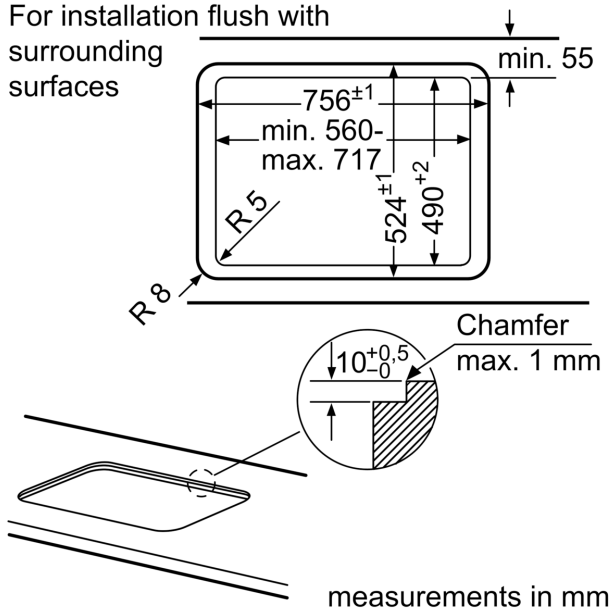

- **Функция FlameSelect:** для точной регулировки пламени на 9 разных ступенях.
- **Опции схем встраивания:** выбор между установкой заподлицо или слегка приподнятом вариантом.
- **FlameSelect® - позволяет точно регулировать размер пламени с девятью определенными уровнями мощности**
- **Низкопрофильная варочная поверхность из нержавеющей стали легко доступна и быстро моется**

Навание продукта/продуктовая группа: Газ. вар. пов. с интегр. панелью упр.
Встраиваемый / отдельно стоящий прибор: Встроенный
Источник энергии: Газ
Количество позиций, которые могут работать одновременно: 5
Управляющие элементы: Управление с помощью ручек
Необходимые размеры ниши для встраивания (ВхШхГ): 45 x 560-562 x 480-492 мм
Ширина прибора: 752 мм
Размеры (ВхШхГ): 58 x 752 x 520 мм
Размеры прибора в упаковке (ВхШхГ): 145 x 793 x 597 мм
Вес нетто: 18.0 кг
Вес брутто: 19.5 кг
Индикатор остаточного тепла: Без
Расположение панели управления: Фронтальная панель управления
Основной материал поверхности: Закаленное стекло
Цвет верхней поверхности: Черный
Цвет рамы: Черный
Длина кабеля электропитания: 100.0 см
EAN-код: 4242002802725
Мощность подключения газа: 11500 Вт
Ток : 3 А
Напряжение: 220-240 В
Частота: 50; 60 Гц

Окружающая среда и Безопасность:

- Термоэлектрическая защита от утечки газа
- Фабричная настройка под природный газ (20 мБар)

Единицы измерения:

- 100 см

Аксессуары

- Форсунки под сжиженный газ (28-30/37мбар) входят в комплект

**Серия 6, Газовая варочная панель,
75 см, Закаленное стекло
PPQ7A6B20**

For installation flush with
surrounding
surfaces

- * Minimum distance from the hob cut-out to the wall
- ** Position of gas connection in the cut-out
- *** With fitted oven underneath, possibly more; see space requirements for the oven