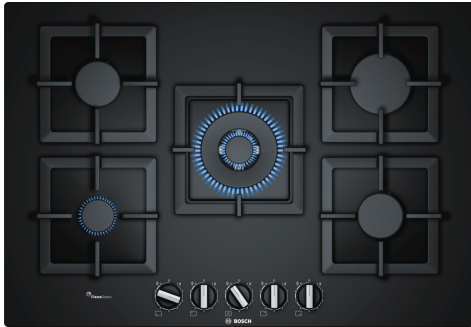

**Серия 6, Газовая варочная панель,
75 см, Закаленное стекло
PPQ7A6B20**

HEZ211310 Simmer cap
HEZ298105 Simmer plate
HEZ298114 Подставка для небольших кастрюль
HEZ298127 Кольцо горелки ВОК

**Газовая варочная панель из
закаленного стекла с технологией
FlameSelect: достижение великолепных
результатов благодаря 9 ступеням
регулировки пламени.**

- **Функция FlameSelect:** для точной регулировки пламени на 9 разных ступенях.
- **Опции схем встраивания:** выбор между установкой заподлицо или слегка приподнятом вариантом.
- **FlameSelect® - позволяет точно регулировать размер пламени с девятью определенными уровнями мощности**
- **Низкопрофильная варочная поверхность из нержавеющей стали легко доступна и быстро моется**

Навание продукта/продуктовая группа: Газ. вар. пов. с интегр. панелью упр.
Встраиваемый / отдельно стоящий прибор: Встроенный
Источник энергии: Газ
Количество позиций, которые могут работать одновременно: 5
Управляющие элементы: Управление с помощью ручек
Необходимые размеры ниши для встраивания (ВхШхГ): 45 x 560-562 x 480-492 мм
Ширина прибора: 752 мм
Размеры (ВхШхГ): 58 x 752 x 520 мм
Размеры прибора в упаковке (ВхШхГ): 145 x 793 x 597 мм
Вес нетто: 18.0 кг
Вес брутто: 19.5 кг
Индикатор остаточного тепла: Без
Расположение панели управления: Фронтальная панель управления
Основной материал поверхности: Закаленное стекло
Цвет верхней поверхности: Черный
Цвет рамы: Черный
Длина кабеля электропитания: 100.0 см
EAN-код: 4242002802725
Мощность подключения газа: 11500 Вт
Ток : 3 А
Напряжение: 220-240 В
Частота: 50; 60 Гц

4 242002 802725

**Серия 6, Газовая варочная панель,
75 см, Закаленное стекло
PPQ7A6B20**

**Газовая варочная панель из
закаленного стекла с технологией
FlameSelect: достижение великолепных
результатов благодаря 9 ступеням
регулировки пламени.**