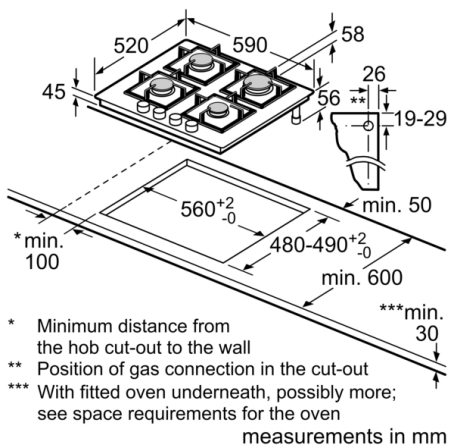

Управляющие элементы : sword knobs

Размеры ниши для встраивания : 45 x 560-562 x 480-492 мм

Ширина : 590 мм

Размеры прибора в упаковке : 141 x 651 x 578 мм

Вес нетто : 13,1 кг

Вес брутто : 14,0 кг

Индикатор остаточного тепла : без

Расположение панели управления : Спереди

Осн.материал поверхности : Tempered glass

Цвет верхней поверхности : Black

Цвет рам : Black

Длина сетевого кабеля : 100,0 см

EAN-код : 4242002914855

Мощность подключения к газу : 7500 Вт

Окружающая среда и Безопасность:

- Термоэлектрическая защита от утечки газа
- Фабричная настройка под природный газ (20 мБар)

Единицы измерения:

- 100 см

Аксессуары

- Форсунки под сжиженный газ (28-30/37мбар) входят в комплект

**Серия 6, Газовая варочная панель, 60 см,
черный
PPP6A6B80**

- * Minimum distance from the hob cut-out to the wall
- ** Position of gas connection in the cut-out
- *** With fitted oven underneath, possibly more; see space requirements for the oven