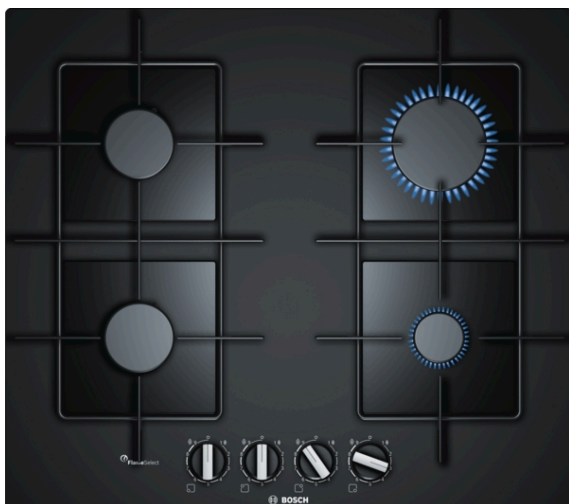

**Серия 6, Газовая варочная панель,
60 см, черный
RRP6A6B80**

**Газовая варочная панель из закаленного
стекла с технологией FlameSelect:
достижение великолепных результатов
благодаря 9 ступеням регулировки
пламени.**

- **Функция FlameSelect:** для точной регулировки пламени на 9 разных ступенях.
- **Опции схем встраивания:** выбор между установкой заподлицо или слегка приподнятом вариантом.
- FlameSelect® - позволяет точно регулировать размер пламени с девятью определенными уровнями мощности
- Низкопрофильная варочная поверхность из нержавеющей стали легко доступна и быстро моется

Расположение панели управления : Спереди

Осн.материал поверхности : Tempered glass

Цвет верхней поверхности : Black

Цвет рам : Black

Длина сетевого кабеля : 100,0 см

EAN-код : 4242002914855

Мощность подключения к газу : 7500 Вт

Предохранители : 3 А

Напряжение : 220-240 В

Частота : 60; 50 Гц

4 242002 914855

**Серия 6, Газовая варочная панель, 60 см,
черный
RRR6A6B80**

**Газовая варочная панель из закаленного
стекла с технологией FlameSelect:
достижение великолепных результатов
благодаря 9 ступеням регулировки
пламени.**