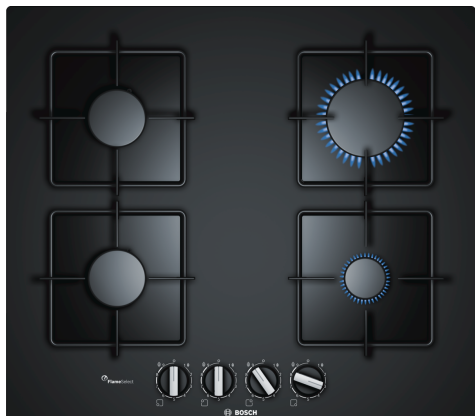

**Серия 6, Газовая варочная панель,
60 см, Закаленное стекло, Черный
PPP6A6B10**

HEZ298105 Simmer plate
HEZ298114 Подставка для небольших кастрюль

**Газовая варочная панель из
закаленного стекла с технологией
FlameSelect: достижение великолепных
результатов благодаря 9 ступеням
регулировки пламени.**

- **Функция FlameSelect:** для точной регулировки пламени на 9 разных ступенях.
- **Опции схем встраивания:** выбор между установкой заподлицо или слегка приподнятом вариантом.
- **FlameSelect® - позволяет точно регулировать размер пламени с девятью определенными уровнями мощности**
- **Низкопрофильная варочная поверхность из нержавеющей стали легко доступна и быстро моется**

**Серия 6, Газовая варочная панель,
60 см, Закаленное стекло, Черный
PPP6A6B10**

**Газовая варочная панель из
закаленного стекла с технологией
FlameSelect: достижение великолепных
результатов благодаря 9 ступеням
регулировки пламени.**

**Серия 6, Газовая варочная панель,
60 см, Закаленное стекло, Черный
PPP6A6B10**