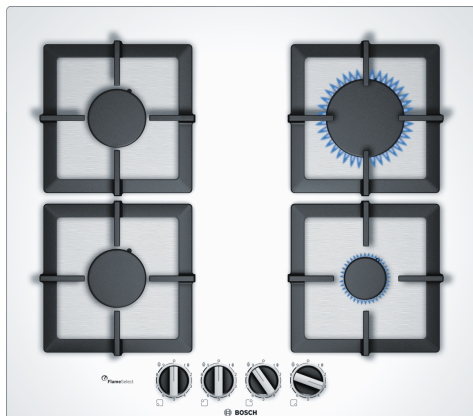

**Серия 6, Газовая варочная панель,
60 см, Закаленное стекло
PPP6A2B200**

HEZ298105 Simmer plate
HEZ298114 Подставка для небольших кастрюль

**Газовая варочная панель из
закаленного стекла с технологией
FlameSelect: достижение великолепных
результатов благодаря 9 ступеням
регулировки пламени.**

- **Функция FlameSelect:** для точной регулировки пламени на 9 разных ступенях.
- **Опции схем встраивания:** выбор между установкой заподлицо или слегка приподнятом вариантом.
- **FlameSelect® - позволяет точно регулировать размер пламени с девятью определенными уровнями мощности**
- **Низкопрофильная варочная поверхность из нержавеющей стали легко доступна и быстро моется**

Управляющие элементы: Управление с помощью ручек

Необходимые размеры ниши для встраивания (ВхШхГ): 45 x 560-562 x 480-492 мм

Ширина прибора: 590 мм

Размеры (ВхШхГ): 58 x 590 x 520 мм

Размеры прибора в упаковке (ВхШхГ): 141 x 651 x 578 мм

**Серия 6, Газовая варочная панель,
60 см, Закаленное стекло
PPP6A2B200**

**Газовая варочная панель из
закаленного стекла с технологией
FlameSelect: достижение великолепных
результатов благодаря 9 ступеням
регулировки пламени.**