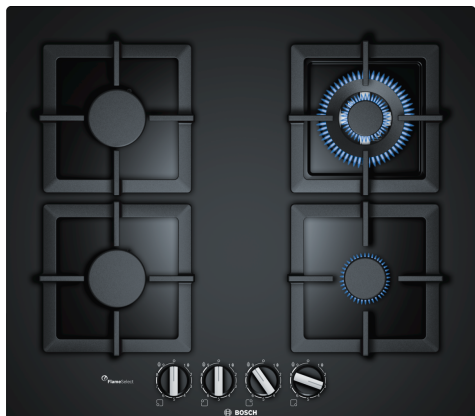

**Серия 6, Газовая варочная панель,
60 см, Закаленное стекло
PPH6A6B20**

HEZ211310	Simmer cap
HEZ298105	Simmer plate
HEZ298114	Подставка для небольших кастрюль
HEZ298126	Кольцо горелки ВОК

**Газовая варочная панель из
закаленного стекла с технологией
FlameSelect: достижение великолепных
результатов благодаря 9 ступеням
регулировки пламени.**

- **Функция FlameSelect:** для точной регулировки пламени на 9 разных ступенях.
- **Опции схем встраивания:** выбор между установкой заподлицо или слегка приподнятом вариантом.
- **FlameSelect® - позволяет точно регулировать размер пламени с девятью определенными уровнями мощности**
- **Низкопрофильная варочная поверхность из нержавеющей стали легко доступна и быстро моется**

Навание продукта/продуктовая группа: Газ. вар. пов. с интегр. панелью упр.

Встраиваемый / отдельно стоящий прибор: Встроенный

Источник энергии: Газ

Количество позиций, которые могут работать одновременно: 4

**Серия 6, Газовая варочная панель,
60 см, Закаленное стекло
RRH6A6B20**

**Газовая варочная панель из
закаленного стекла с технологией
FlameSelect: достижение великолепных
результатов благодаря 9 ступеням
регулировки пламени.**