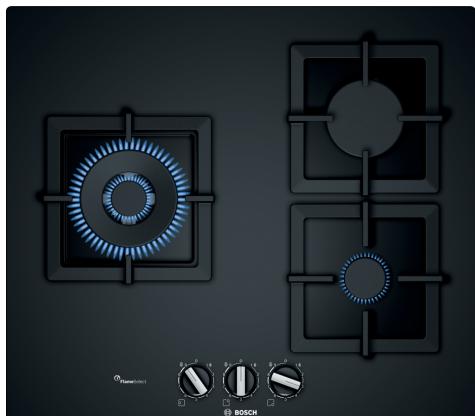

**Серия 6, Газовая варочная панель,
60 см, Закаленное стекло
PPC6A6B20**

- HEZ211310 Simmer cap
- HEZ298105 Simmer plate
- HEZ298114 Подставка для небольших кастрюль
- HEZ298127 Кольцо горелки ВОК

**Газовая варочная панель из
закаленного стекла с технологией
FlameSelect: достижение великолепных
результатов благодаря 9 ступеням
регулировки пламени.**

- **Функция FlameSelect:** для точной регулировки пламени на 9 разных ступенях.
- **Опции схем встраивания:** выбор между установкой заподлицо или слегка приподнятом вариантом.
- **FlameSelect® - позволяет точно регулировать размер пламени с девятью определенными уровнями мощности**
- **Низкопрофильная варочная поверхность из нержавеющей стали легко доступна и быстро моется**

Обозначение продукта/ассортиментная группа:gas hob w integrated controls

Встраиваемый/ свободностоящий:Встроенный

Источник энергии:Газ

Количество конфорок для одновременного использования: 3

Управляющие элементы: sword knobs

Расположение панели управления: Спереди

Осн. материал поверхности: Tempered glass

Цвет верхней поверхности: Black

Цвет рам: Black

Длина сетевого кабеля: 100.0 cm

EAN-код: 4242002802633

Мощность подключения к газу: 8000 Вт