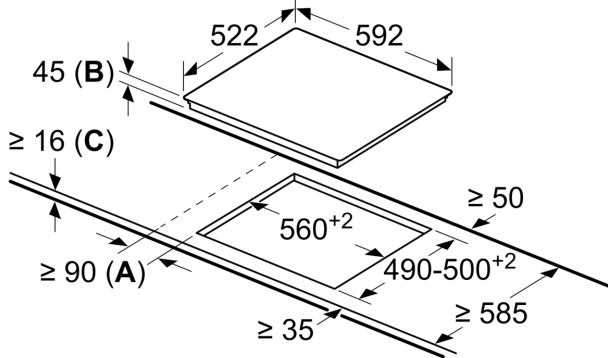

Обозначение продукта/ассортиментная группа: Cooking zone ceramic

Встраиваемый/ свободностоящий: Встроенный

Источник энергии: Электричество

Количество конфорок для одновременного использования: 4

Размеры ниши для встраивания: 45 x 560-560 x 490-500 мм

Ширина: 592 мм

Размеры прибора: 45 x 592 x 522 мм

Размеры прибора в упаковке: 100 x 750 x 590 мм

Вес нетто: 7.3 кг

Вес брутто: 8.0 кг

Индикатор остаточного тепла: Separate

Расположение панели управления: Спереди

Осн. материал поверхности: Стеклокерамика

Цвет верхней поверхности: Черный

EAN-код: 4242002723914

Напряжение: 220-240 В

Частота: 50; 60 Гц

HEZ392617 Защитный кожух 60см Touch
HEZ9FE280 :
HEZ9SE030 Сет из 2-х кастрюль и сковороды

4 242002 723914

Серия 4, Электрическая варочная панель, 60 см, Черный PKE611D17E

measurements in mm

- A:** Minimum distance from the hob cut-out to the wall.
- B:** Recessed depth
- C:** With fitted oven underneath min. 20, possibly more; see space requirements for the oven.