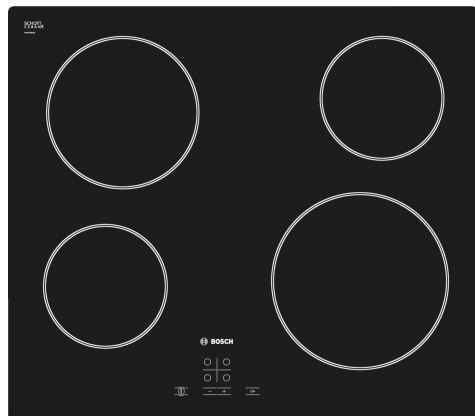

Серия 4, Электрическая варочная панель, 60 см, Черный PKE611D17E

Электрическая стеклокерамическая варочная поверхность: особенно простое приготовление и чистка прибора.

- **TouchSelect:** Возможность выбрать предпочитаемую зону нагрева, и с легкостью установить предпочитаемую мощность.

Обозначение продукта/ассортиментная группа: Cooking zone ceramic

Встраиваемый/ свободностоящий: Встроенный

Источник энергии: Электричество

Количество конфорок для одновременного использования: 4

Размеры ниши для встраивания: 45 x 560-560 x 490-500 мм

Ширина: 592 мм

Размеры прибора: 45 x 592 x 522 мм

Размеры прибора в упаковке: 100 x 750 x 590 мм

Вес нетто: 7.3 кг

Вес брутто: 8.0 кг

Индикатор остаточного тепла: Separate

Расположение панели управления: Спереди

Осн. материал поверхности: Стеклокерамика

Цвет верхней поверхности: Черный

EAN-код: 4242002723914

Напряжение: 220-240 В

Частота: 50; 60 Гц

HEZ392617 Защитный кожух 60см Touch
HEZ9FE280 :
HEZ9SE030 Сет из 2-х кастрюль и сковороды