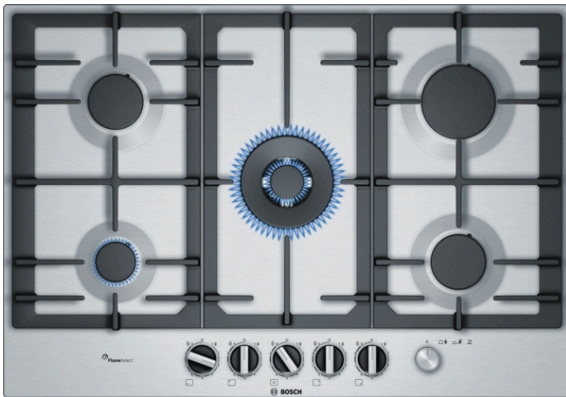

**Serie | 6, Газовая варочная панель,  
75 cm, Stainless steel  
PCQ7A5M90R**

**Газовая варочная панель из нержавеющей стали с технологией FlameSelect: достижение великолепных результатов благодаря 9 ступеням регулировки пламени.**

- **Функция FlameSelect:** для точной регулировки пламени на 9 разных ступенях.
- FlameSelect® - позволяет точно регулировать размер пламени с девятью определенными уровнями мощности

Вес брутто : 15,5 кг

Индикатор остаточного тепла : без

Расположение панели управления : Спереди

Осн.материал поверхности : Stainless steel

Цвет верхней поверхности : Stainless steel

Цвет рам : Stainless steel

Частота : 60; 50 Гц

4 242002 914473

**Serie | 6, Газовая варочная панель, 75 см,  
Stainless steel  
PCQ7A5M90R**

**Газовая варочная панель из нержавеющей стали с технологией FlameSelect: достижение великолепных результатов благодаря 9 ступеням регулировки пламени.**