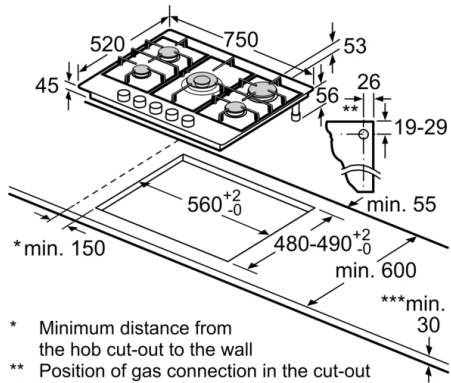

Управляющие элементы : sword knobs

Размеры ниши для встраивания : 45 x 560-562 x 480-492 мм

Ширина : 750 мм

Размеры прибора : 45 x 750 x 520 мм

Размеры прибора в упаковке : 145 x 793 x 597 мм

Вес нетто : 14,043 кг

**Окружающая среда и Безопасность:**

- Термоэлектрическая защита от утечки газа
- Фабричная настройка под природный газ (20 мБар)
- Mechanical Mainswitch

**Единицы измерения:**

- 100 см

**Аксессуары**

- Форсунки под сжиженный газ (28-30/37мбар) входят в комплект

**Serie | 6, Газовая варочная панель, 75 см,  
Stainless steel  
PCQ7A5M90R**

- \* Minimum distance from the hob cut-out to the wall
  - \*\* Position of gas connection in the cut-out
  - \*\*\* With fitted oven underneath, possibly more; see space requirements for the oven
- measurements in mm