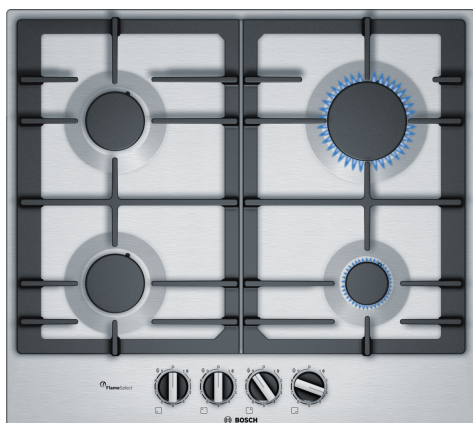

**Серия 6, Газовая варочная панель,
60 см, Нержавеющая сталь
PCP6A5B90M**

Газовая варочная панель из нержавеющей стали с технологией FlameSelect: достижение великолепных результатов благодаря 9 ступеням регулировки пламени.

- **Функция FlameSelect:** для точной регулировки пламени на 9 разных ступенях.
- **FlameSelect®** - позволяет точно регулировать размер пламени с девятью определенными уровнями мощности

Навание продукта/продуктовая группа:Газ. вар. пов. с интегр. панелью упр.

Основной материал поверхности: Нержавеющая сталь

Цвет верхней поверхности: Нержавеющая сталь

Длина кабеля электропитания: 100.0 см

EAN-код: 4242002977522

Мощность подключения газа: 7500 Вт

Ток :3 А

Напряжение: 220-240 В

Частота:60; 50 Гц

HEZ298105 Simmer plate

HEZ298115 Подставка для небольших кастрюль

4 242002 977522

**Серия 6, Газовая варочная панель,
60 см, Нержавеющая сталь
PSP6A5B90M**

Газовая варочная панель из нержавеющей стали с технологией FlameSelect: достижение великолепных результатов благодаря 9 ступеням регулировки пламени.