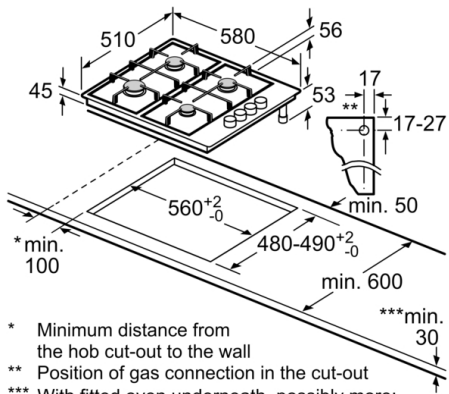

**Серия 2, Газовая варочная панель,
60 см, Black
PVR6C6B80Q**

**Газовая рабочая поверхность с
боковой панелью управления: удобное
управление желаемой горелкой сбоку.**

Технические особенности

Обозначение продукта/ассортиментная группа : gas hob w
integrated controls
Встраиваемый/ свободностоящий : Встроенный
Источник энергии : Газ
Количество конфорок для одновременного использования : 4
Управляющие элементы : sword knobs
Размеры ниши для встра. : 43 x 560-560 x 480-490 мм
Ширина : 580 мм
Размеры прибора : 54 x 580 x 510 мм
Размеры прибора в упаковке : 150 x 570 x 620 мм
Вес нетто : 7,3 кг
Вес брутто : 8,1 кг
Индикатор остаточного тепла : без
Расположение панели управления : Сбоку
Осн.материал поверхности : Enameled steel
Цвет верхней поверхности : Black
Длина сетевого кабеля : 100 см
EAN-код : 4242002826400
Мощность подключения к электроэнергии : 1 Вт
Мощность подключения к газу : 7400 Вт
Предохранители : 3 А
Напряжение : 220-240 В
Частота : 60; 50 Гц

4 242002 826400

**Серия 2, Газовая варочная панель, 60 см,
Black
PVR6C6B80Q**

Газовая рабочая поверхность с боковой панелью управления: удобное управление желаемой горелкой сбоку.

- Газовая варочная панель с переключат., 60 см
- 4 газовые конфорки
- Левая передняя: Конфорка повышенной мощности 3 кВт
- Левая задняя: Стандартная конфорка 1.7 кВт
- Правая задняя: Стандартная конфорка 1.7 кВт
- Правая передняя: Экономичная конфорка 1 кВт
- Автоматический электроподжиг
- Термоэлектрическая защита от утечки газа
- Стальная решетка
- Фабричная настройка под природный газ (20 мБар)
- Форсунки под сжиженный газ (28-30/37мбар) входят в комплект
- Электрический кабель длиной 1 м

**Серия 2, Газовая варочная панель, 60 см,
Black
PVR6C6B80Q**

- * Minimum distance from the hob cut-out to the wall
 - ** Position of gas connection in the cut-out
 - *** With fitted oven underneath, possibly more; see space requirements for the oven
- measurements in mm