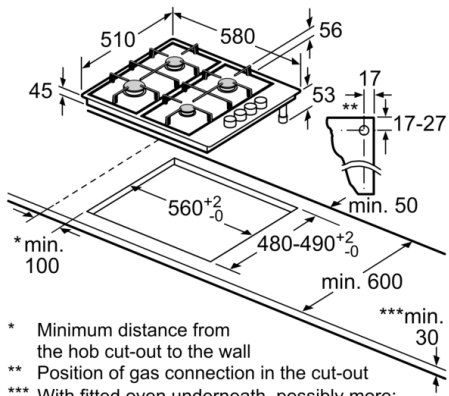

**Серия 2, Газовая варочная панель,  
60 см, Stainless steel  
PVR6C5B800**

**Газовая рабочая поверхность с  
боковой панелью управления: удобное  
управление желаемой горелкой сбоку.**

**Технические особенности**

Обозначение продукта/ассортиментная группа : gas hob w integrated controls  
Встраиваемый/ свободностоящий : Встроенный  
Источник энергии : Газ  
Количество конфорок для одновременного использования : 4  
Управляющие элементы : sword knobs  
Размеры ниши для встраивания : 43 x 560-560 x 480-490 мм  
Ширина : 580 мм  
Размеры прибора : 54 x 580 x 510 мм  
Размеры прибора в упаковке : 150 x 610 x 570 мм  
Вес нетто : 6,4 кг  
Вес брутто : 7,2 кг  
Индикатор остаточного тепла : без  
Расположение панели управления : Сбоку  
Осн.материал поверхности : Stainless steel  
Цвет верхней поверхности : Stainless steel  
Длина сетевого кабеля : 100 см  
EAN-код : 4242002821450  
Мощность подключения к электроэнергии : 1 Вт  
Мощность подключения к газу : 7400 Вт  
Предохранители : 3 А  
Напряжение : 220-240 В  
Частота : 60; 50 Гц

4 242002 821450

**Серия 2, Газовая варочная панель, 60 см,  
Stainless steel  
PBP6C5B800**

**Газовая рабочая поверхность с боковой панелью управления: удобное управление желаемой горелкой сбоку.**

---

- Газовая варочная панель с переключат., 60 см
- 4 газовые конфорки
- Левая передняя: Конфорка повышенной мощности 3 кВт
- Левая задняя: Стандартная конфорка 1.7 кВт
- Правая задняя: Стандартная конфорка 1.7 кВт
- Правая передняя: Экономичная конфорка 1 кВт
- Автоматический электроподжиг
- Термоэлектрическая защита от утечки газа
- Стальная решетка
- Фабричная настройка под природный газ (20 мБар)
- Электрический кабель длиной 1 м

**Серия 2, Газовая варочная панель, 60 см,  
Stainless steel  
PBP6C5B800**

- \* Minimum distance from the hob cut-out to the wall
  - \*\* Position of gas connection in the cut-out
  - \*\*\* With fitted oven underneath, possibly more; see space requirements for the oven
- measurements in mm